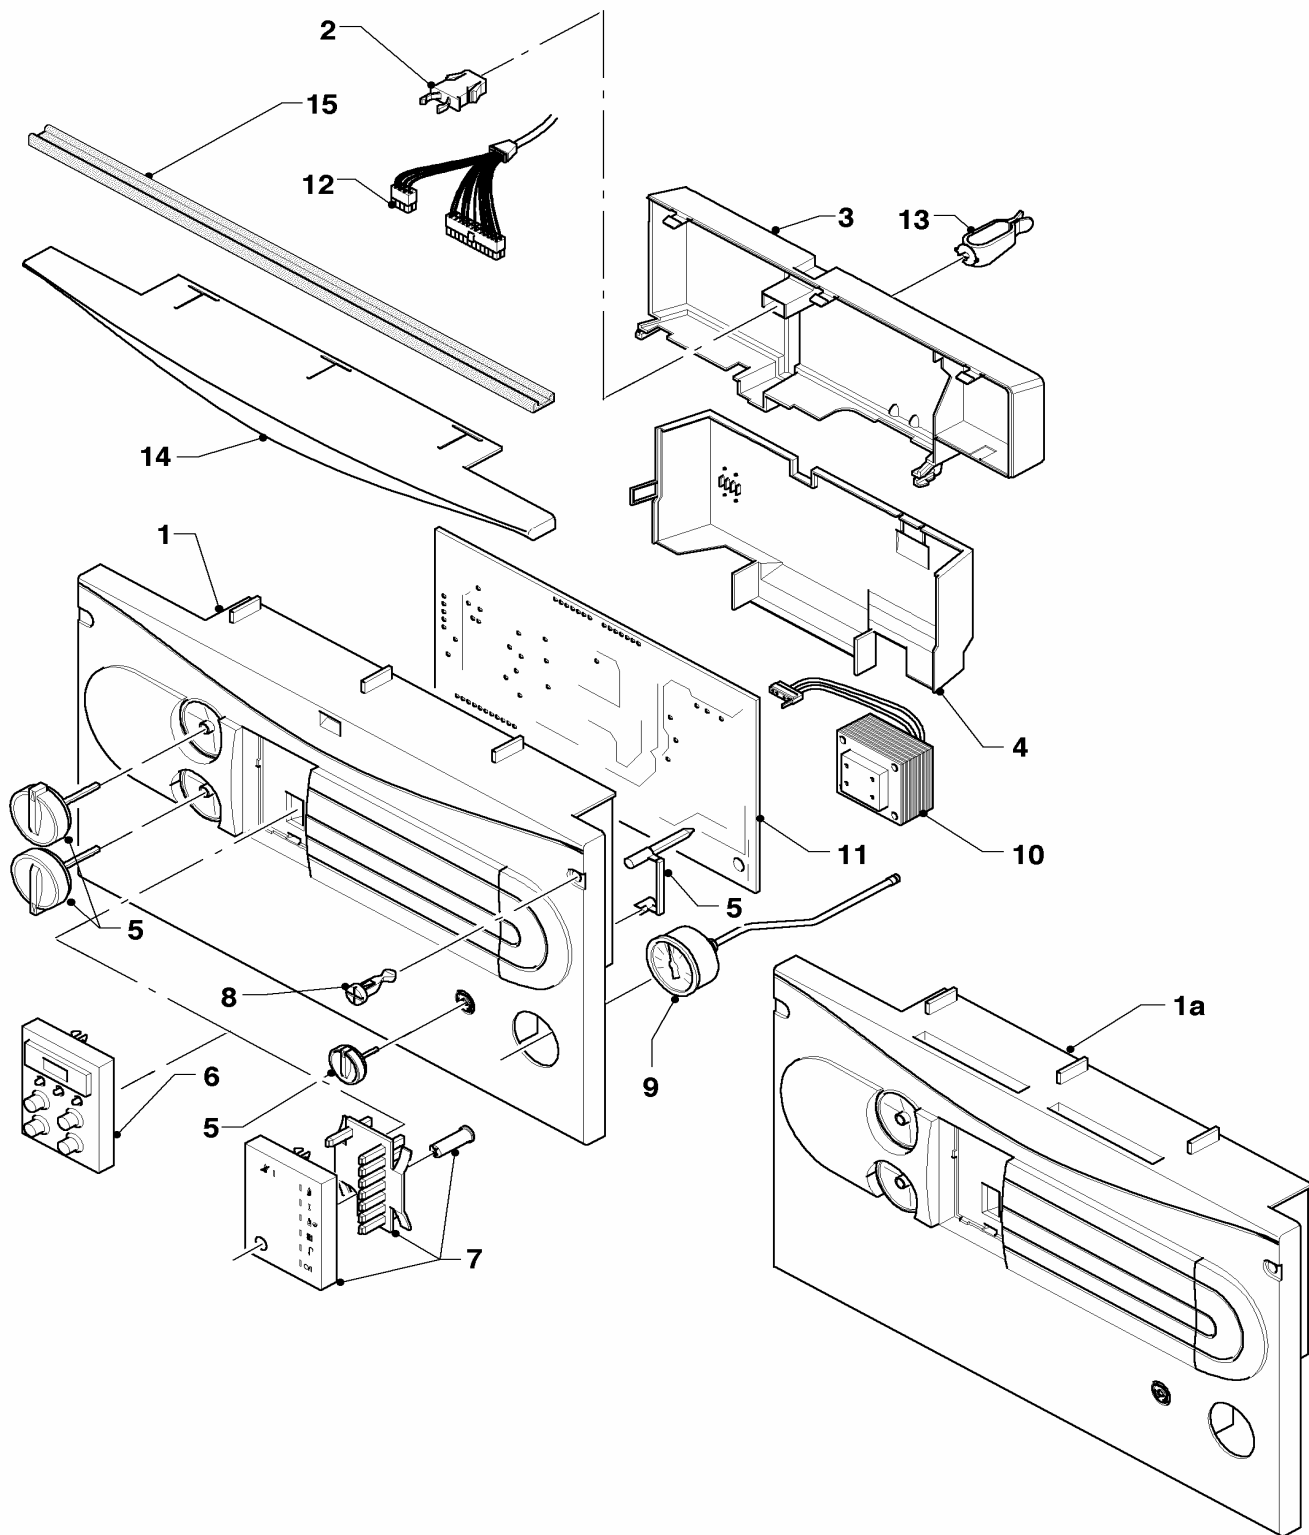

12 Scatola comandi

VM 240/2-5, VM 280/2-5

02 - 12 - 029.05

12 Scatola comandi

VM 240/2-5, VM 280/2-5

Pos.	Codice	Descrizione	Note
		02-12-029	
00	251961	fusibile 1,25 AT (set di 10 pezzi)	1,25 AT, non raffigurato
00	251955	fusibile 2,0 AT (set di 10 pezzi)	2,0 AT, non raffigurato
01	-	-	non piú fornibile, sostituito da pos. 01a (deve essere sostituito anche il pannello di chiusura!)
01a	136894	parte anteriore (grigio)	con il pezzo no. 05
02	088734	chiusura	
03	-	-	non fornibile
04	136882	coperchio scatola comandi	
05	114286	manopole verdi (set di 3 pezzi)	verde
05	114288	manopole di regolazione (set di 3 pezzi)	grigio
06	130807	display (grigio)	
07	-	-	solo per ...-3
08	132925	viti di bloccaggio (set di 10 pezzi)	
09	101271	manometro	
09	101270	termomanometro	solo per ...-3
10	287450	trasformatore, cpl.	
11	130806	scheda comandi, cpl.	
12	256115	cablaggio	
13	219629	molla (set di 5 pz.)	
14	-	-	solo per ...-3
15	283815	guarnizione	solo per balkon

Con riserva di modifiche!

Attenzione: I prezzi lordi sono da
rilevare dal vigente listino prezzi!