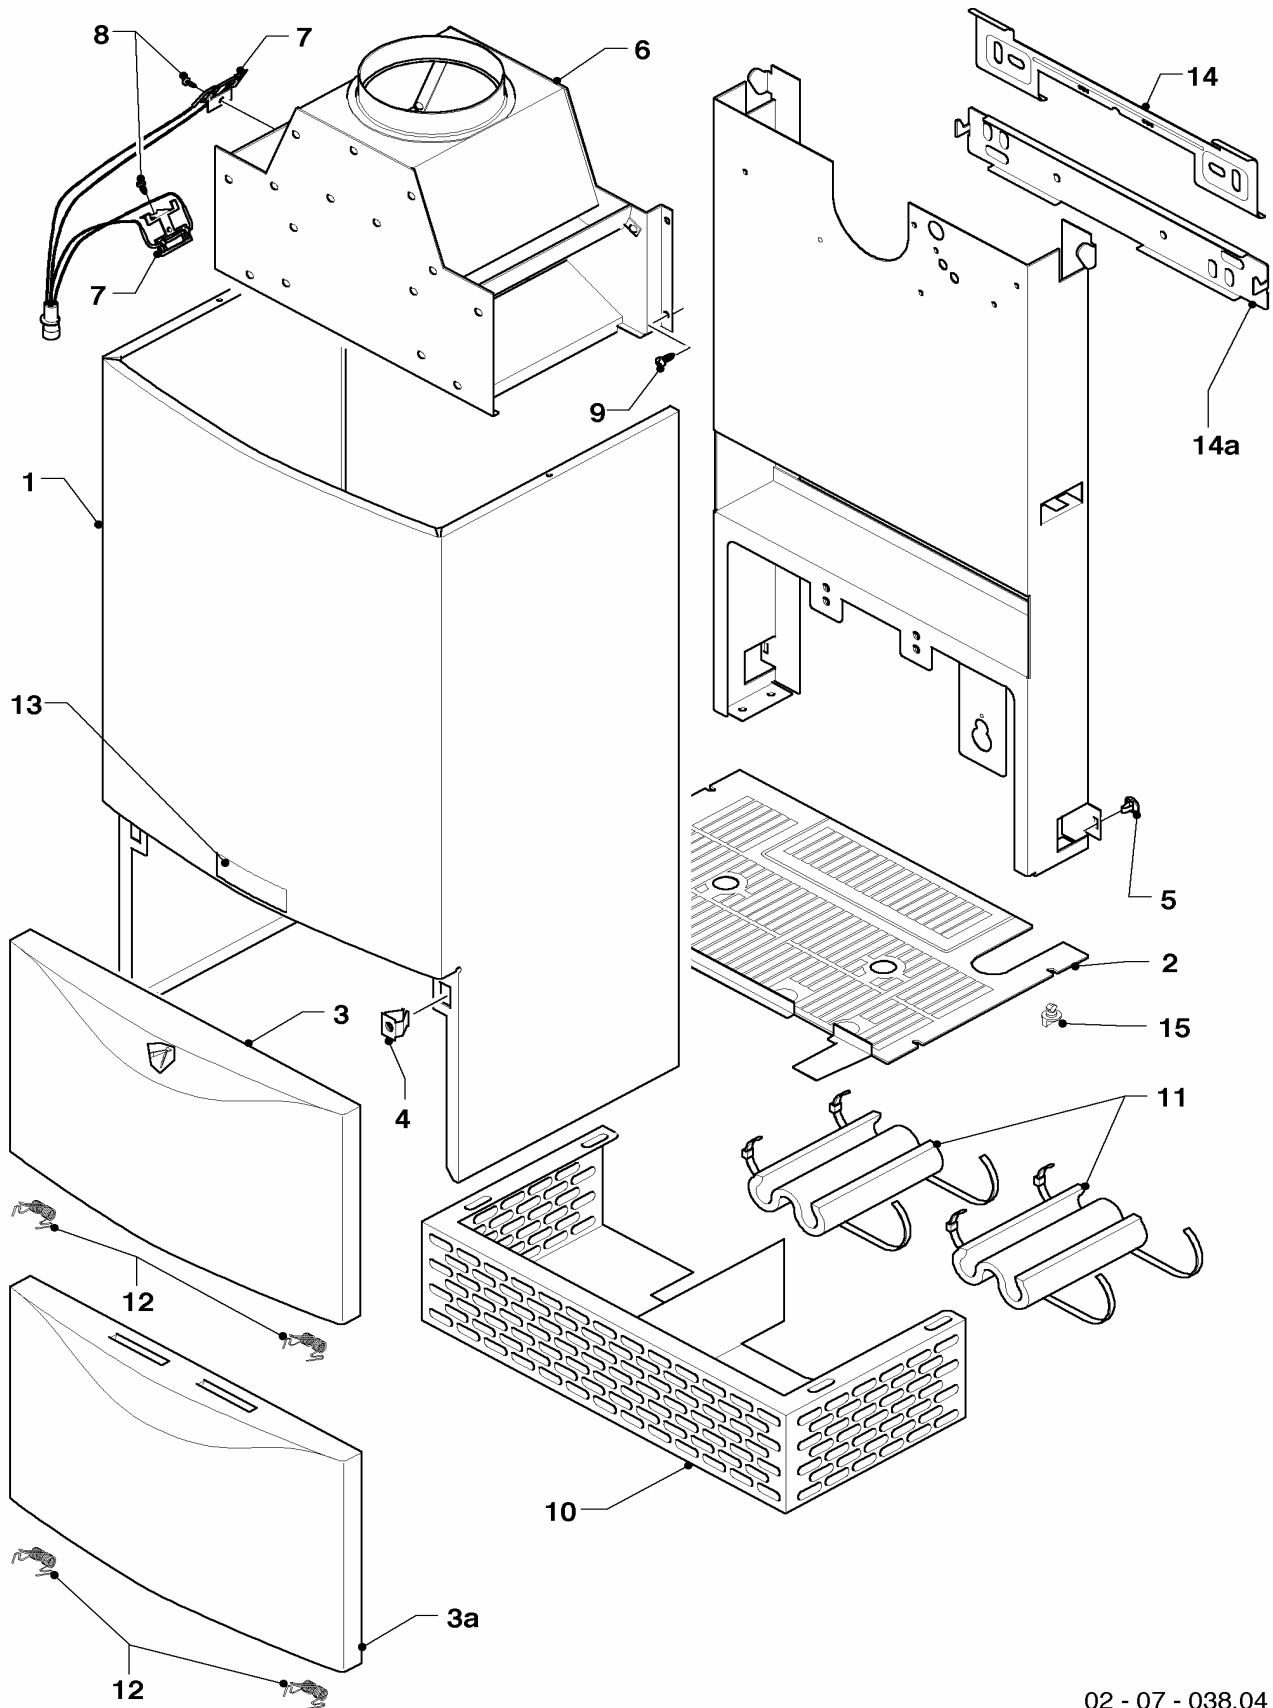

07 Rivestimento

VM 240/2-5 R1, VM 240/2-5 R3, VM 280/2-5 R1, VM 280/2-5 R3

02 - 07 - 038.04

07 Rivestimento

VM 240/2-5 R1, VM 240/2-5 R3, VM 280/2-5 R1, VM 280/2-5 R3

Pos.	Codice	Descrizione	Note
		02-07-038	
01	067314	rivestimento, cpl.	con pezzi no. 04,05,13
02	079533	pannello di protezione	
03	209714	coperchio, rivestimento	fino a 09/02
03	078954	coperchio, rivestimento (metallo)	fino a 09/02, con il pezzo no. 12
03a	078978	coperchio, rivestimento	a partire 09/02
03a	078345	coperchio, rivestimento (metallo)	a partire 09/02, con il pezzo no. 12
04	219620	clip (set di 10 pezzi)	
05	219619	clip (set di 10 pezzi)	
06	102514	cappa antivento	VM 240/2-5 R1,R3, con il pezzo no. 09
06	102515	cappa antivento	VM 280/2-5 R1,R3, con il pezzo no. 09
07	253549	sensore fumi	con il pezzo no. 08
08	235750	vite	
09	235715	vite	
10	079437	griglia protezione vento	solo per balkon
11	076629	isolamento, cpl.	solo per balkon
12	188742	molla (set di 2 pz.)	
13	118096	targhetta marchio Vaillant	
14	098919	supporto	fino a 09/02
14a	091417	supporto (kit montaggio)	a partire 09/02
15	290811	clip (set di 4 pezzi)	

Con riserva di modifiche!
Attenzione: I prezzi lordi sono da
rilevare dal vigente listino prezzi!