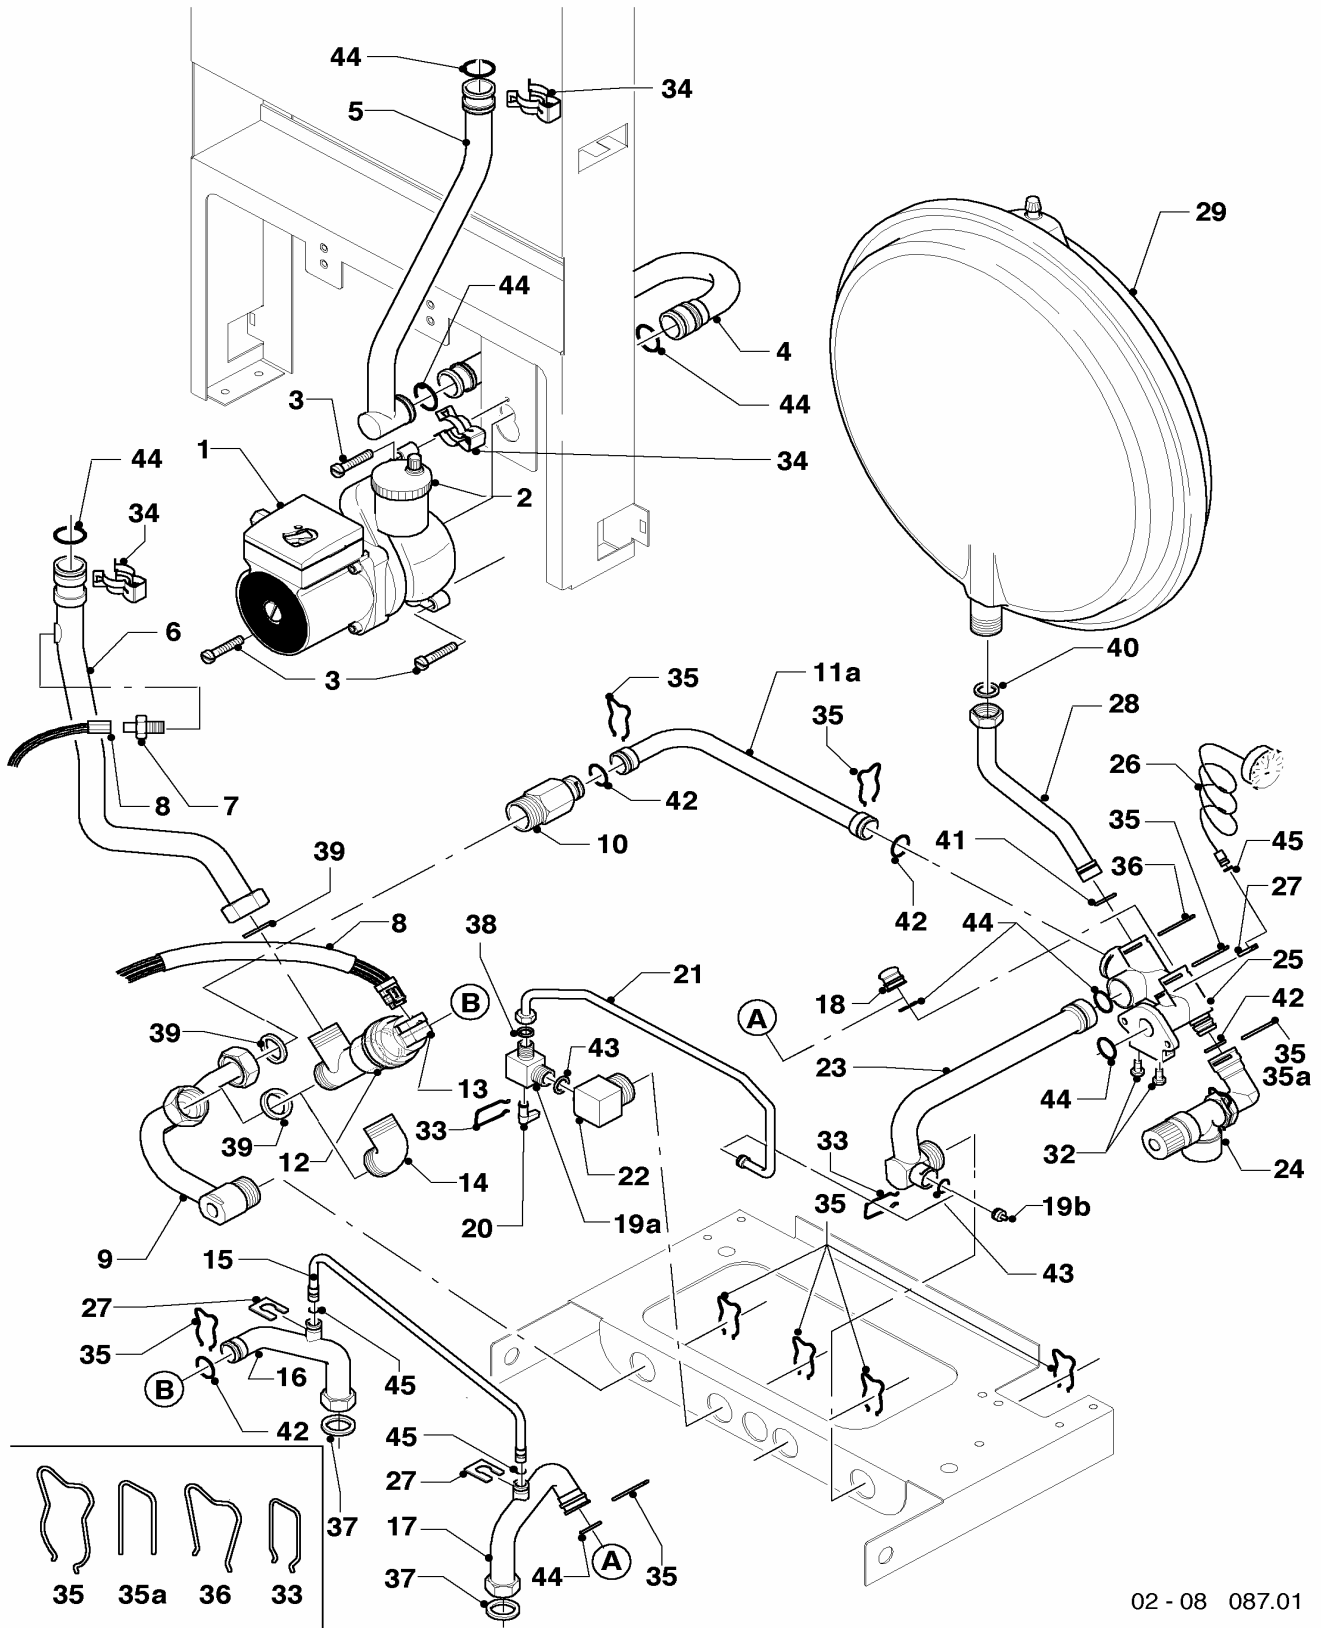

08a Parte idraulica

VM 240/2-5 R1, VM 240/2-5 R3, VM 280/2-5 R1, VM 280/2-5 R3

02 - 08 087.01

08a Parte idraulica

VM 240/2-5 R1, VM 240/2-5 R3, VM 280/2-5 R1, VM 280/2-5 R3

Pos.	Codice	Descrizione	Note
		02-08-087	
01	160928	pompa, VP5	con pezzi no. 03,44
02	061707	valvola scarico aria automatica	solo per pompa Grundfos
02	104521	valvola scarico aria automatica	solo per pompa WILO
03	118951	vite	
04	019382	tubo di raccordo	con pezzi no. 34,44
05	019378	tubo di raccordo	VM 240/2-5 R1,R3, con pezzi no. 34,44
05	019380	tubo di raccordo	VM 280/2-5 R1,R3, con pezzi no. 34,44
06	022779	tubo di raccordo, cpl.	VM 240/2-5 R1,R3, con pezzi no. 34,39,44
06	022780	tubo di raccordo, cpl.	VM 280/2-5 R1,R3, con pezzi no. 34,39,44
07	252805	sonda NTC	
08	256115	cablaggio	
09	022784	tubo di raccordo, cpl.	con pezzi no. 35,39
10	150240	by-pass automatico, cpl. 2,5m	con pezzi no. 35,39,42
10	150242	by-pass automatico, cpl. 1,7m	con pezzi no. 35,39,42
10	150243	by-pass automatico, cpl. 3,5m	con pezzi no. 35,39,42
11a	019390	tubo di raccordo	con pezzi no. 35,42
12	252457	valvola 3 vie	con pezzi no. 35,39,42
13	140429	servomotore	
14	084984	raccordo	con il pezzo no. 39
15	088852	bypass, cpl.	con pezzi no. 27,45
16	022781	tubo di raccordo, cpl.	con pezzi no. 35,37,42
17	081677	tubo di raccordo	con pezzi no. 35,37,44
18	109926	tappo, cpl.	con il pezzo no. 44
19a	014675	rubinetto carico senza valvola ritegno	con pezzi no. 20,33,38,43
19b	139471	tappo, cpl.	con il pezzo no. 43
20	125151	manopola per rubinetto di carico	
21	022656	tubo di carico, cpl.	con pezzi no. 33,38,43
22	081689	raccordo di carico, cpl.	con pezzi no. 35,43
23	019377	tubo di raccordo	con pezzi no. 19b,33,35,43,44
24	190732	valvola di sicurezza	con pezzi no. 35,42
25	019392	pezzo di raccordo, cpl.	con pezzi no. 03,27,30,32,35,36,41,42,44,45
26	101271	manometro	con pezzi no. 27,45
26	101270	termomanometro	solo per ...-3, con pezzi no. 27,45
27	085751	molla di bloccaggio	
28	019372	tubo di raccordo	con pezzi no. 36,40,41
29	181057	vaso di espansione 10 ltr	
32	118937	vite	
33	154150	molla di bloccaggio	
34	219621	molla di bloccaggio (set di 10 pz.)	
35	219622	molla di bloccaggio (set di 10 pz.)	
35a	154194	staffa (set di 10 pz.)	pezzo di raccordo, plastico (nero)
36	219623	molla di bloccaggio (set di 10 pz.)	
37	981142	guarnizione (set di 10 pz.)	
38	981146	guarnizione (set di 10 pz.)	
39	981140	guarnizione (set di 10 pz.)	
40	981149	guarnizione (set di 10 pz.)	
41	981165	guarnizione (set di 10 pz.)	
42	981163	guarnizione (set di 10 pz.)	
43	981154	guarnizione (set di 10 pz.)	
44	981151	guarnizione (set di 10 pz.)	
45	981155	guarnizione (set di 10 pz.)	

Con riserva di modifiche!

Attenzione: I prezzi lordi sono da rilevare dal vigente listino prezzi!