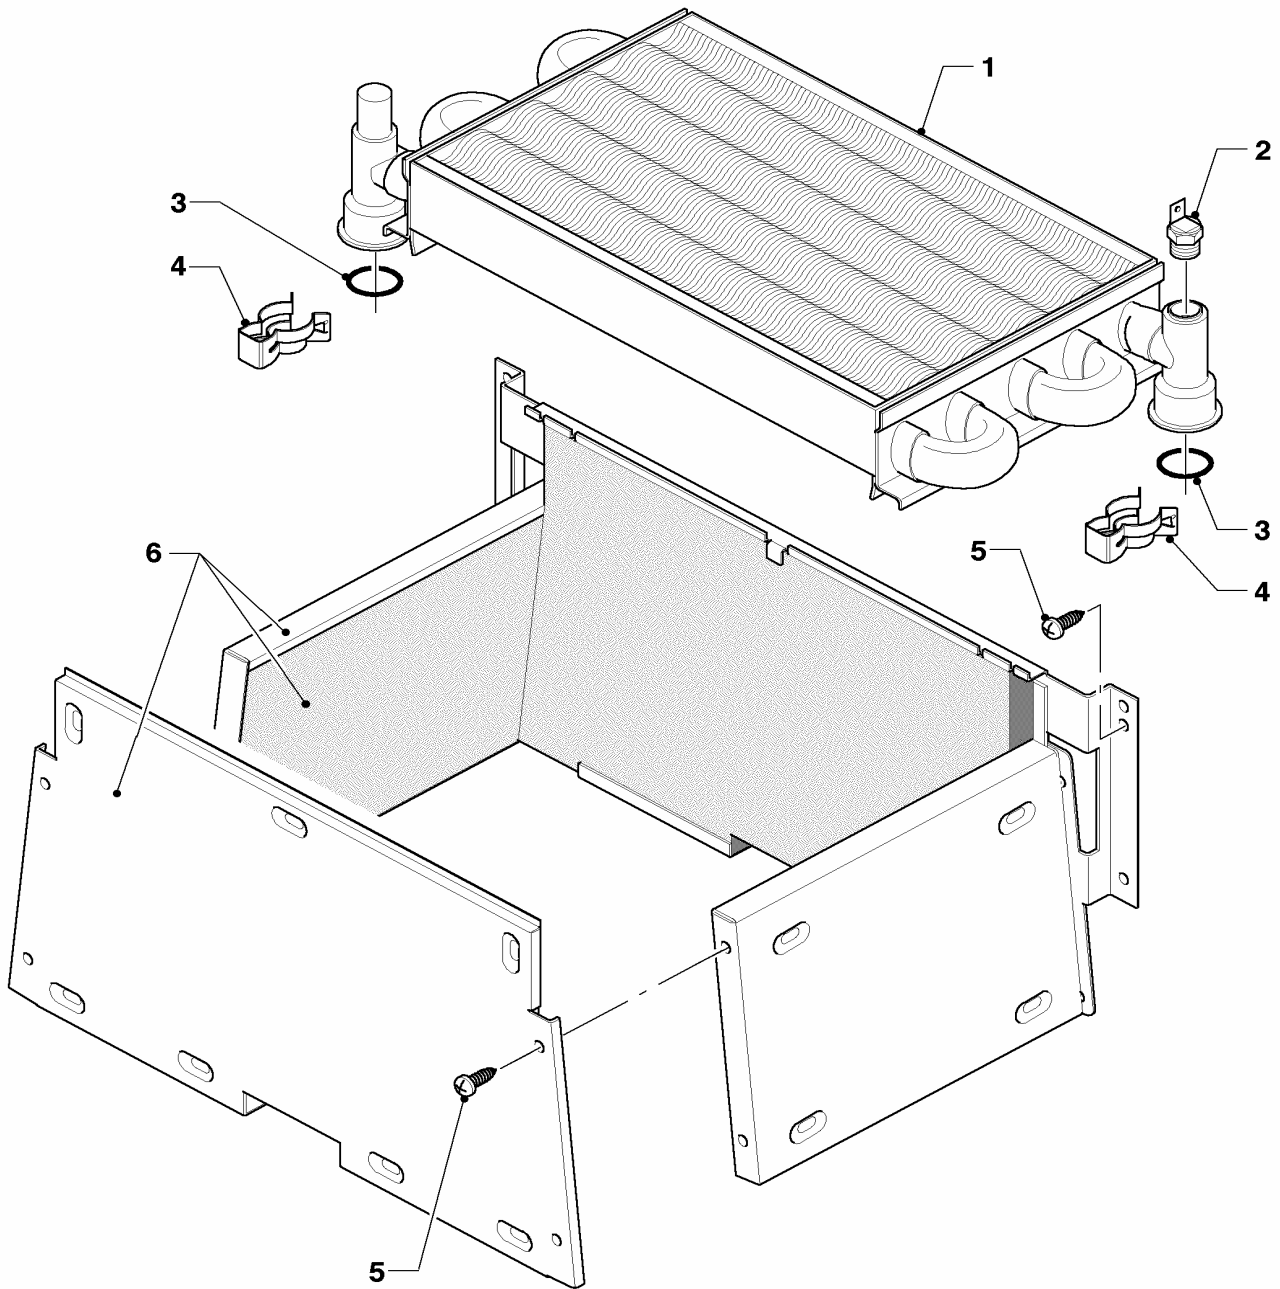

06 Scambiatori

VM 240/2-5 R1, VM 240/2-5 R3, VM 280/2-5 R1, VM 280/2-5 R3

02 - 06 - 036.01

06 Scambiatori

VM 240/2-5 R1, VM 240/2-5 R3, VM 280/2-5 R1, VM 280/2-5 R3

Pos.	Codice	Descrizione	Note
		02-06-036	
01	064713	scambiatore primario 24kW	VM 240/2-5 R1,R3, con pezzi no. 03,04
01	064722	scambiatore primario 28kW	VM 280/2-5 R1,R3, con pezzi no. 03,04
02	252805	sonda NTC	
03	981151	guarnizione (set di 10 pz.)	
04	219621	molla di bloccaggio (set di 10 pz.)	
05	235715	vite	
06	117546	camera combustione, 24kW	VM 240/2-5 R1,R3, con il pezzo no. 05
06	117544	camera combustione, 28kW	VM 280/2-5 R1,R3, con il pezzo no. 05

Con riserva di modifiche!
Attenzione: I prezzi lordi sono da
rilevare dal vigente listino prezzi!