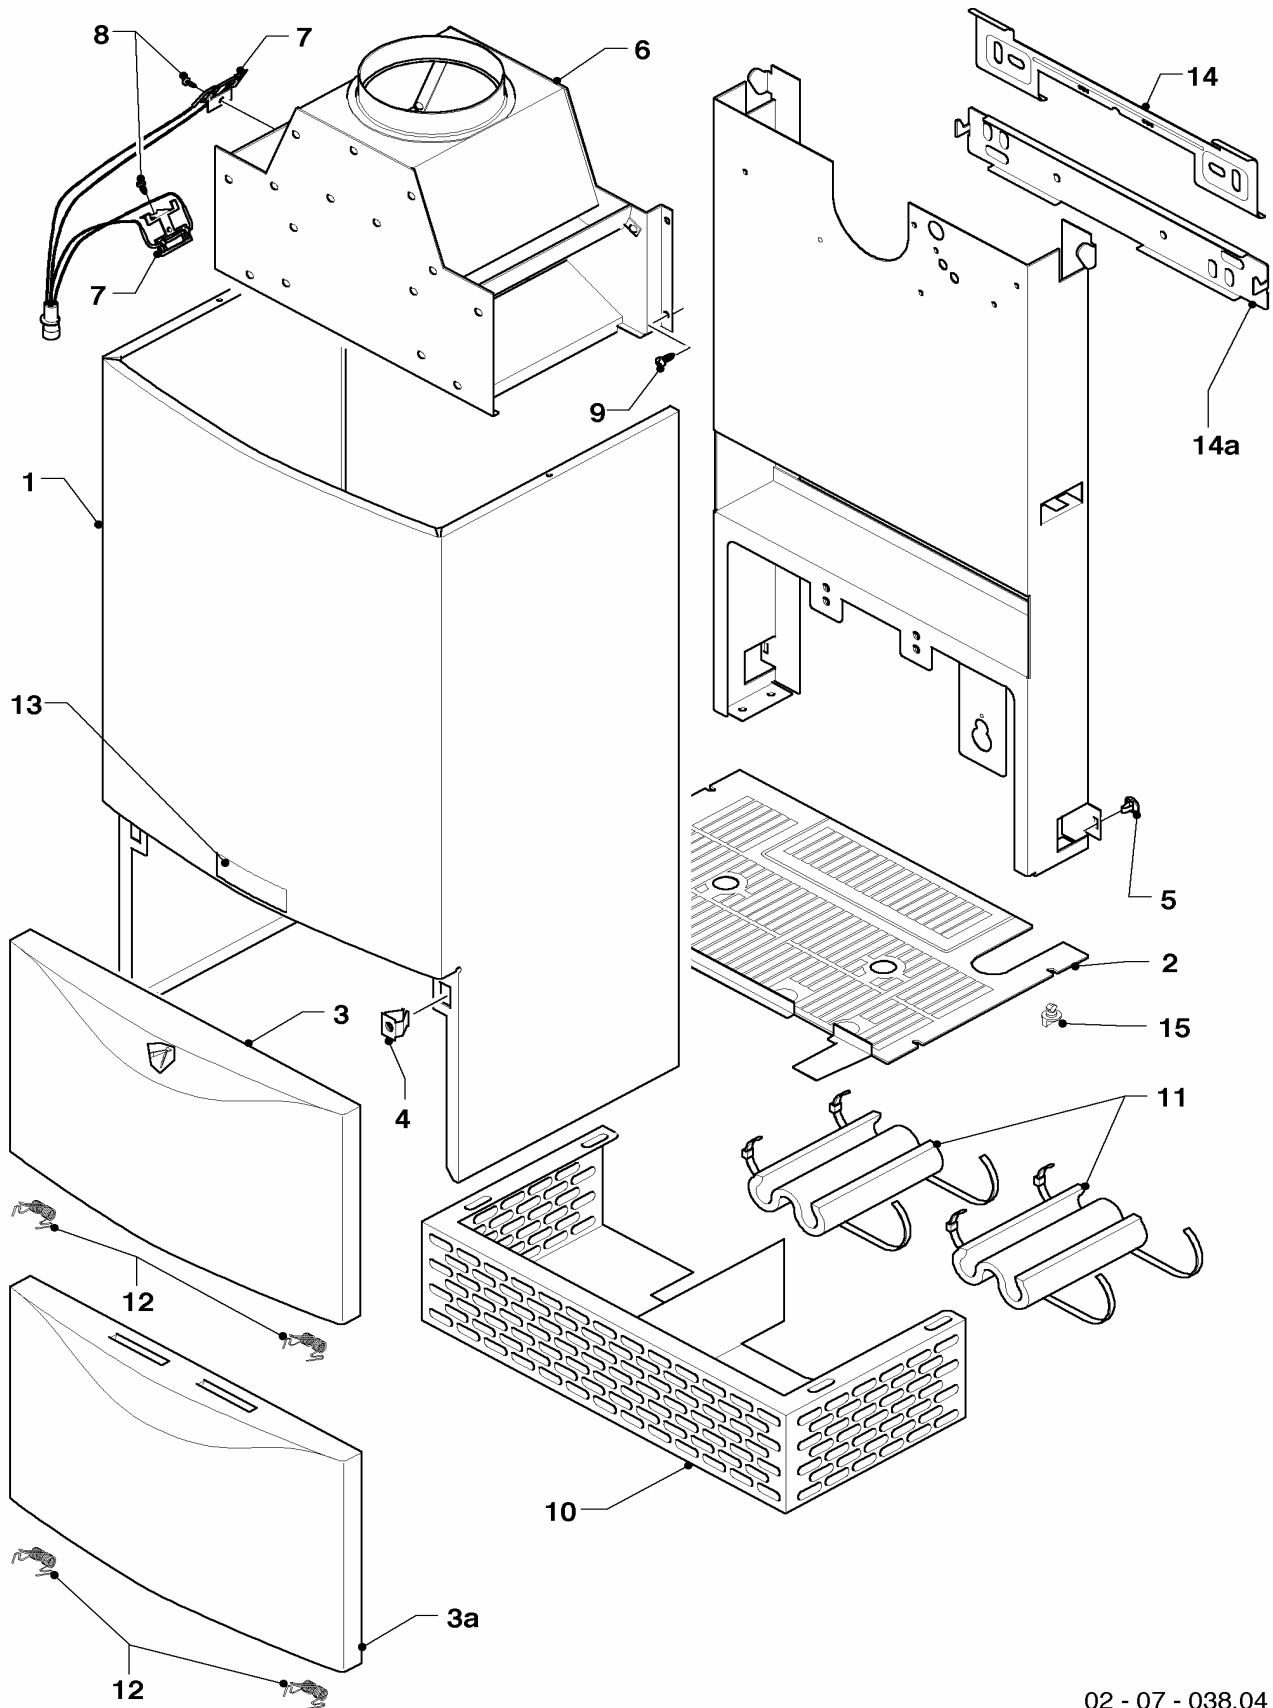

07 Rivestimento

VM 240-5, VM 280-5

02 - 07 - 038.04

07 Rivestimento

VM 240-5, VM 280-5

Pos.	Codice	Descrizione	Note
		02-07-038	
01	067314	rivestimento, cpl.	con pezzi no. 04,05,13
02	079533	pannello di protezione	
03	209714	coperchio, rivestimento	fino a 09/02
03	078954	coperchio, rivestimento (metallo)	fino a 09/02, con il pezzo no. 12
03a	078978	coperchio, rivestimento	a partire 09/02
03a	078345	coperchio, rivestimento (metallo)	a partire 09/02, con il pezzo no. 12
04	219620	clip (set di 10 pezzi)	
05	219619	clip (set di 10 pezzi)	
06	102514	cappa antivento	VM 240-5, con il pezzo no. 09
06	102515	cappa antivento	VM 280-5, con il pezzo no. 09
07	253549	sensore fumi	con il pezzo no. 08
08	235750	vite	
09	235715	vite	
10	079437	griglia protezione vento	solo per balkon
11	076629	isolamento, cpl.	solo per balkon
12	188742	molla (set di 2 pz.)	
13	118096	targhetta marchio Vaillant	
14	098919	supporto	fino a 09/02
14a	091417	supporto (kit montaggio)	a partire 09/02
15	290811	clip (set di 4 pezzi)	

Con riserva di modifiche!
Attenzione: I prezzi lordi sono da
rilevare dal vigente listino prezzi!