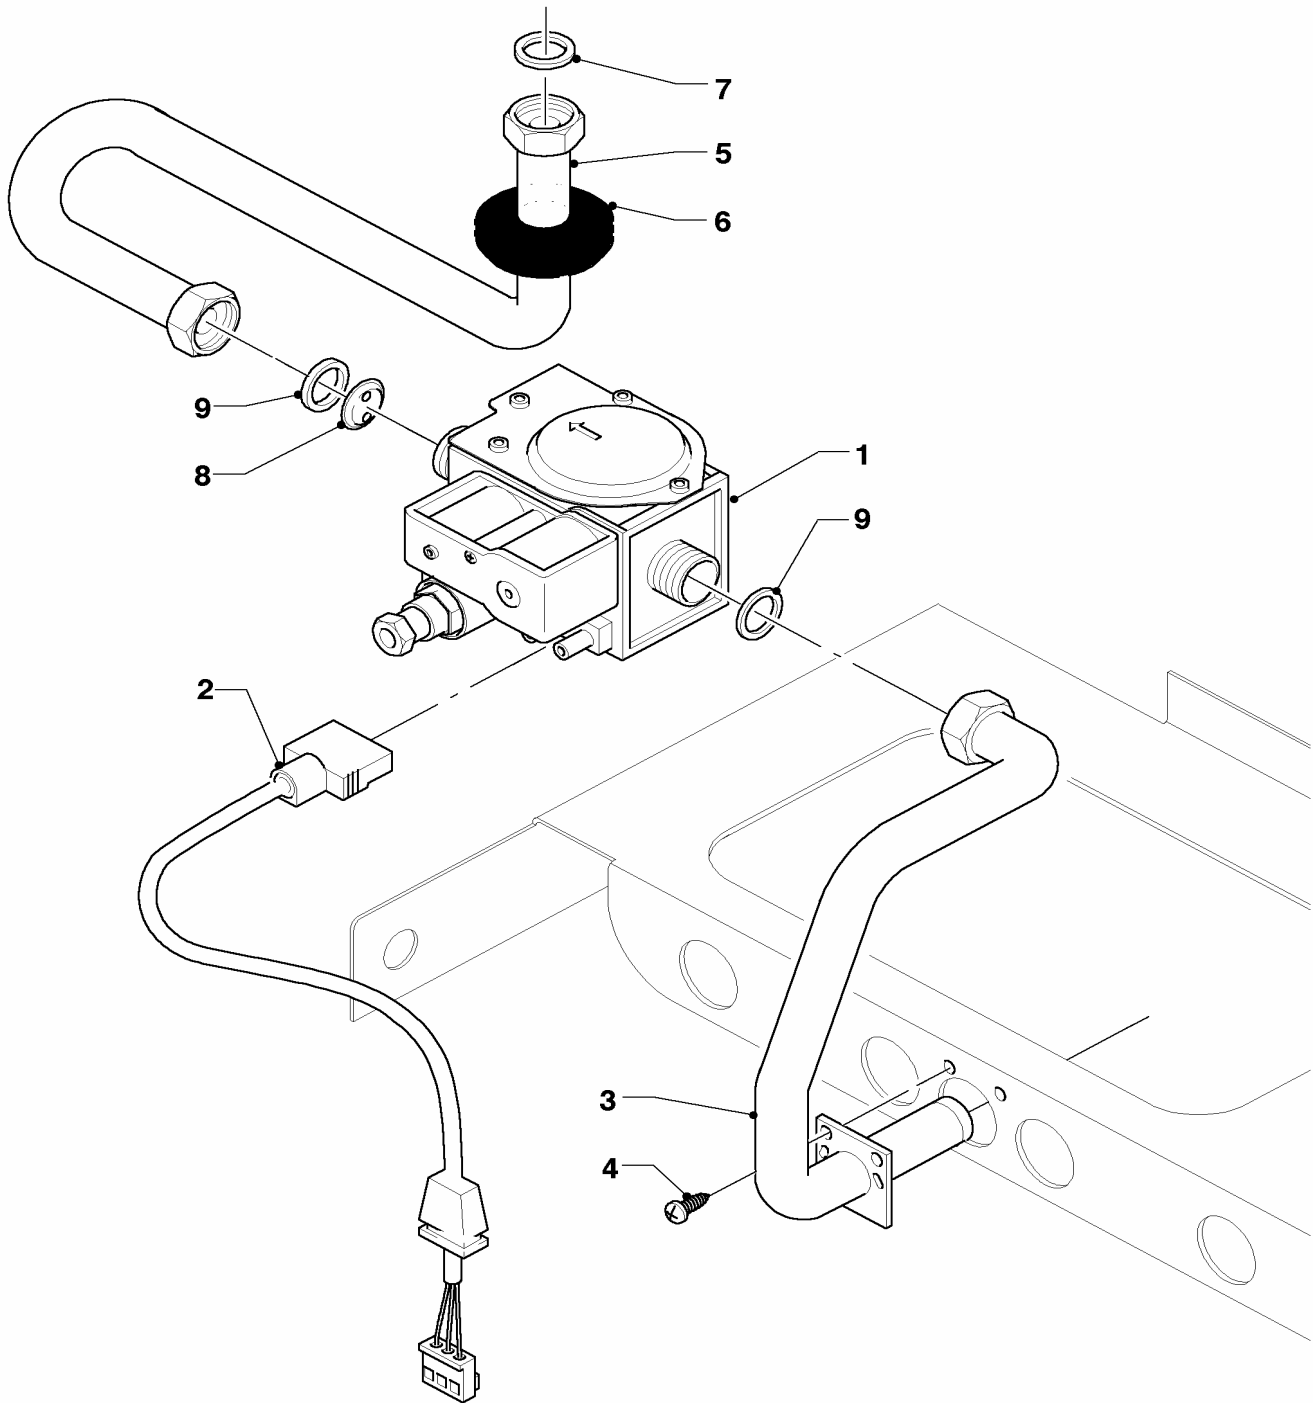

05 Gruppo gas

VM 240/2-5 R1, VM 240/2-5 R3, VM 280/2-5 R1, VM 280/2-5 R3

02 - 05 - 019

05 Gruppo gas

VM 240/2-5 R1, VM 240/2-5 R3, VM 280/2-5 R1, VM 280/2-5 R3

Pos.	Codice	Descrizione	Note
		02-05-019	
00	202083	kit di trasformazione B	VM 240,280/2-5 R1,R3 H, non raffigurato
00	202095	kit di trasformazione H	VM 240,280/2-5 R1,R3 B, non raffigurato
01	053560	valvola gas, cpl. H	VM/VMW ../2-5 R1,R3 H, con il pezzo no. 09
01	053561	valvola gas, cpl. B	VM/VMW ../2-5 R1,R3 B, con il pezzo no. 09
02	090915	cavo di collegamento	
03	123526	tubo gas ingresso valvola	con pezzi no. 04,09
04	235715	vite	
05	123523	tubo gas uscita valvola	VM 240/2-5 R1,R3, con pezzi no. 07,09
05	123524	tubo gas uscita valvola	VM 280/2-5 R1,R3, con pezzi no. 07,09
06	-	-	solo per Turboblock
07	981142	guarnizione (set di 10 pz.)	
08	049753	pre-ugello (2 x 4,20)	VM 240/2-5 R1,R3 H, con il pezzo no. 09
08	049748	pre-ugello (2 x 2,75)	VM 240/2-5 R1,R3 B, con il pezzo no. 09
08	049754	pre-ugello (2 x 4,75)	VM 280/2-5 R1,R3 H, con il pezzo no. 09
08	049750	pre-ugello (2 x 3,50)	VM 280/2-5 R1,R3 B, con il pezzo no. 09
09	981307	guarnizione (set di 10 pz.)	

Con riserva di modifiche!
Attenzione: I prezzi lordi sono da
rilevare dal vigente listino prezzi!