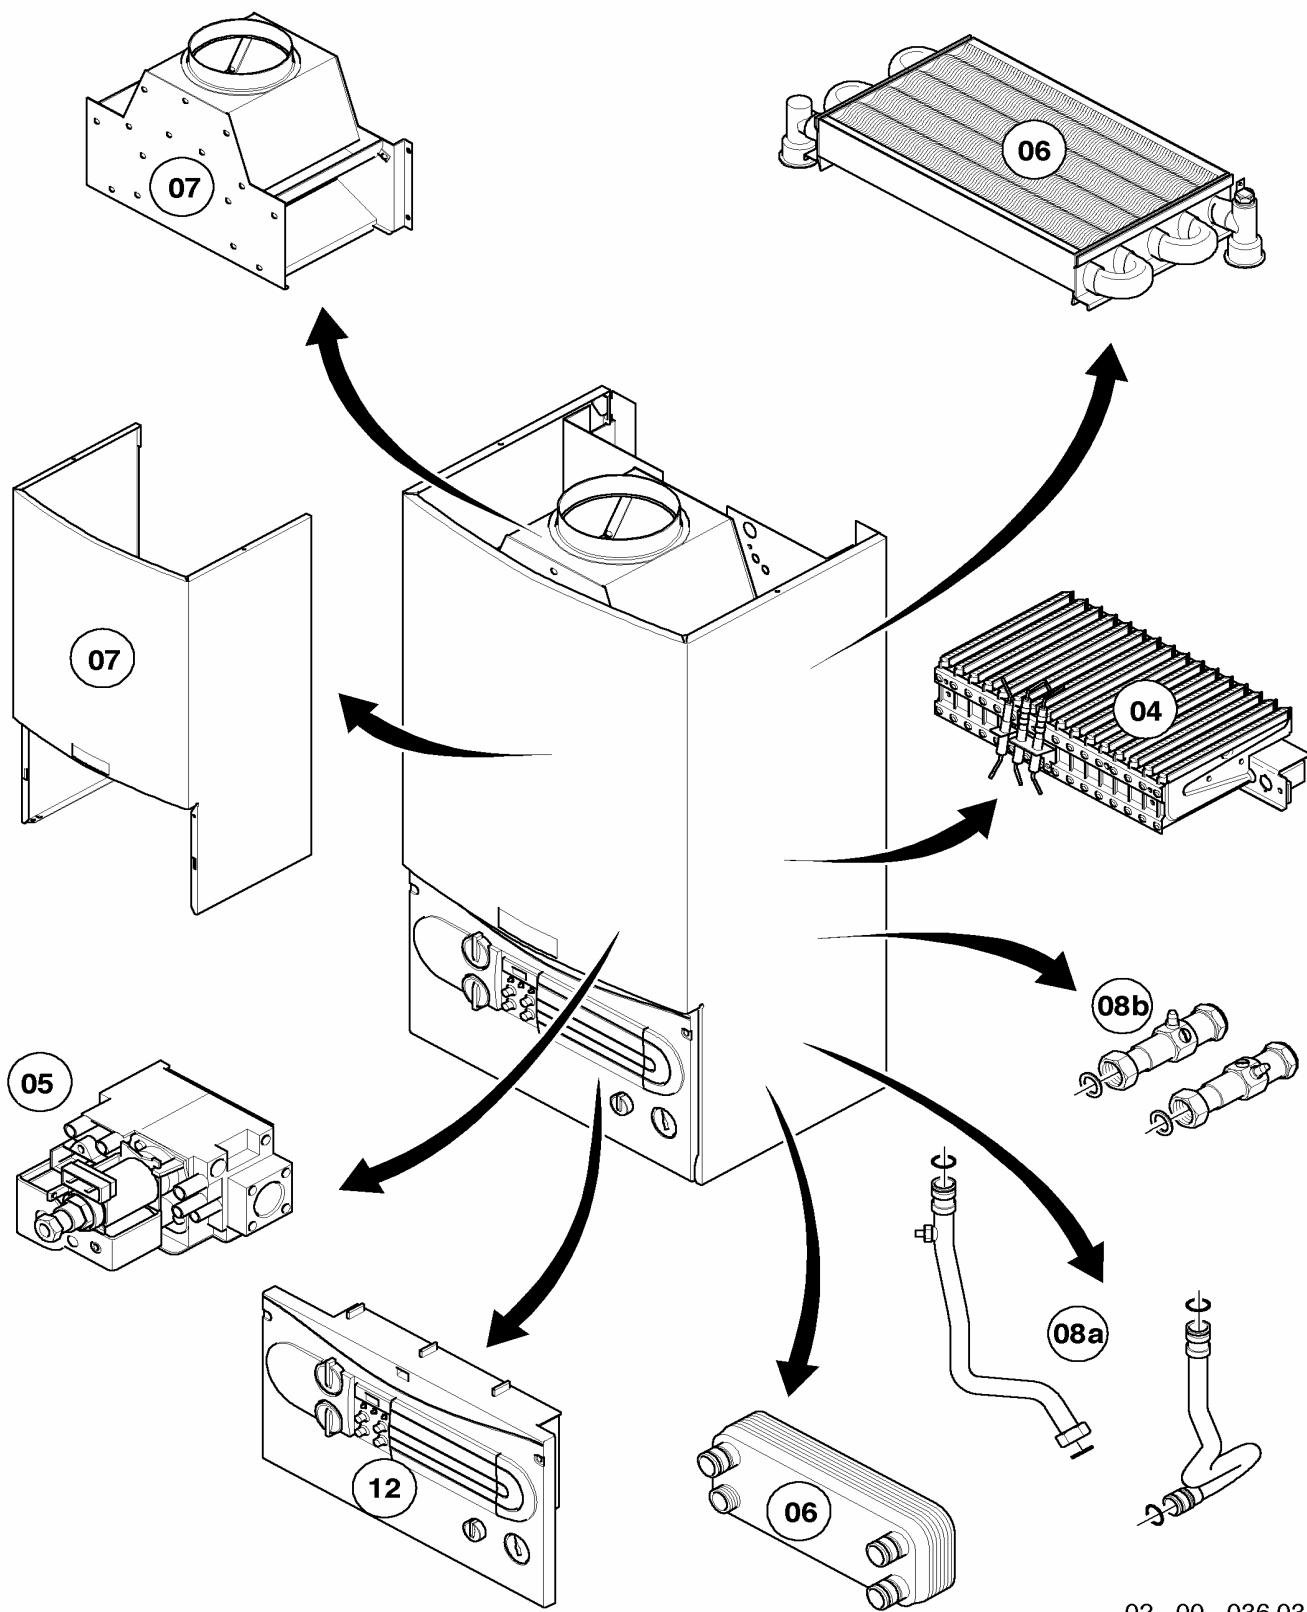

Panoramica gruppo di costruzione

VM 240/2-5 R1, VM 240/2-5 R3, VM 280/2-5 R1, VM 280/2-5 R3

02 - 00 - 036.03

Con riserva di modifiche!
Attenzione: I prezzi lordi sono da
rilevare dal vigente listino prezzi!