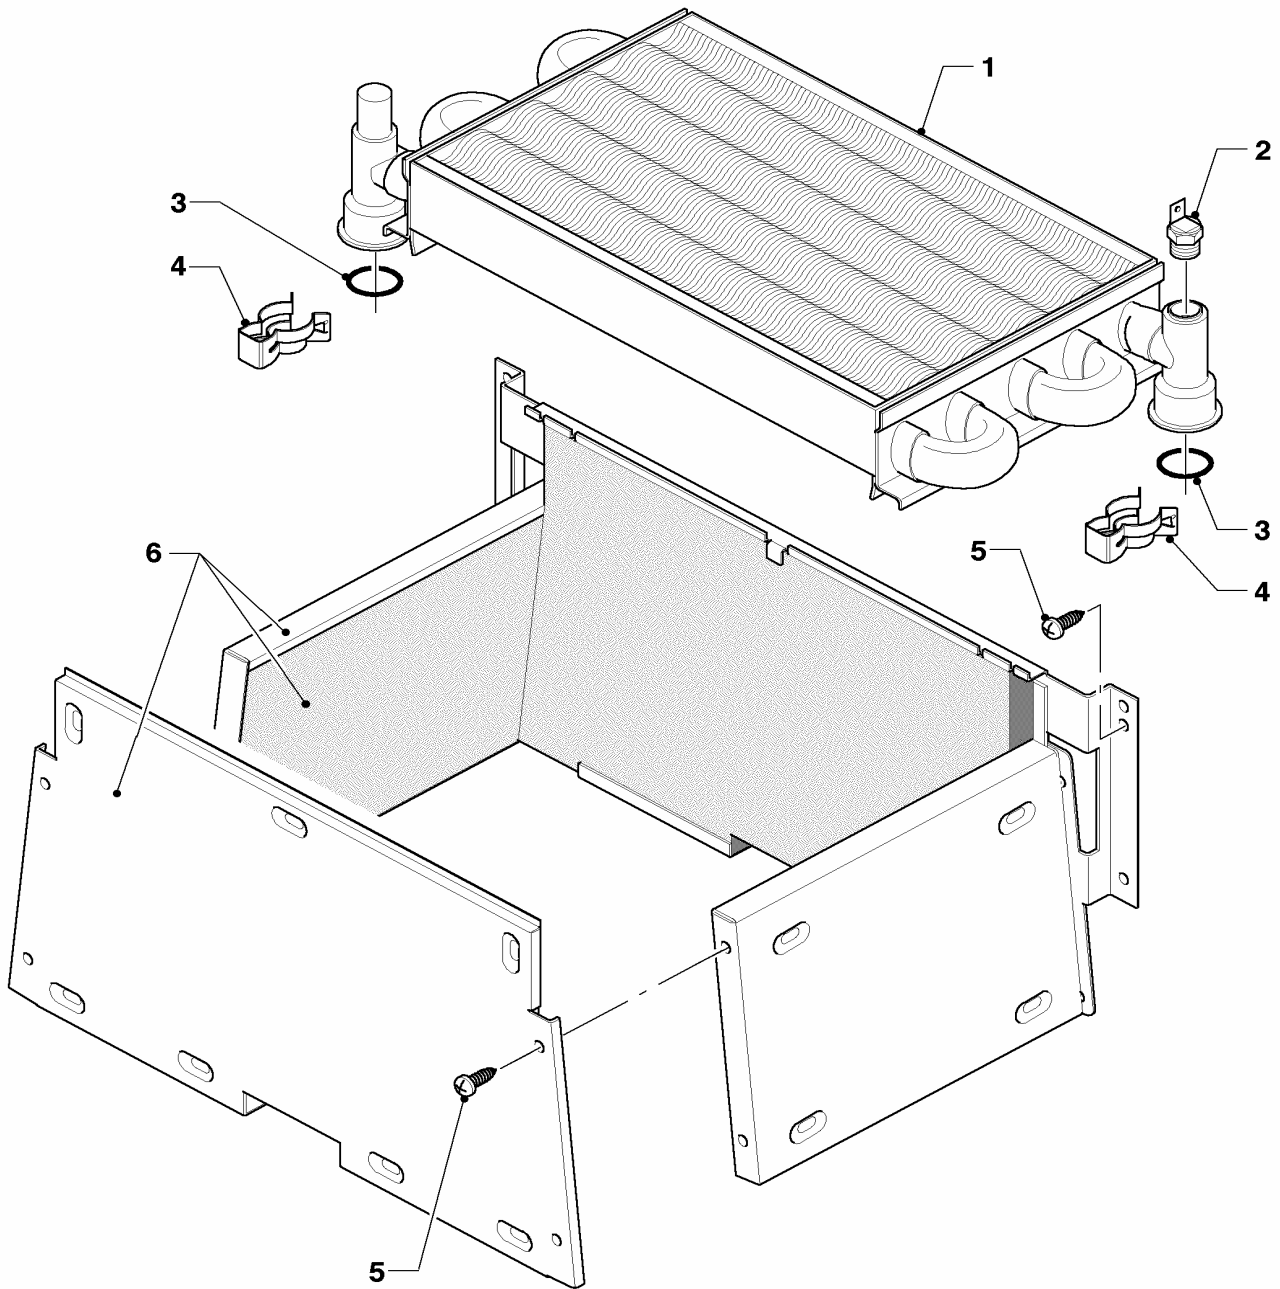

06 Scambiatori

VM 240-5, VM 280-5

02 - 06 - 036.01

06 Scambiatori

VM 240-5, VM 280-5

Pos.	Codice	Descrizione	Note
		02-06-036	
01	064713	scambiatore primario 24kW	VM 240-5, con pezzi no. 03,04
01	064722	scambiatore primario 28kW	VM 280-5, con pezzi no. 03,04
02	252805	sonda NTC	
03	981151	guarnizione (set di 10 pz.)	
04	219621	molla di bloccaggio (set di 10 pz.)	
05	235715	vite	
06	117546	camera combustione, 24kW	VM 240-5, con il pezzo no. 05
06	117544	camera combustione, 28kW	VM 280-5, con il pezzo no. 05

Con riserva di modifiche!
Attenzione: I prezzi lordi sono da
rilevare dal vigente listino prezzi!