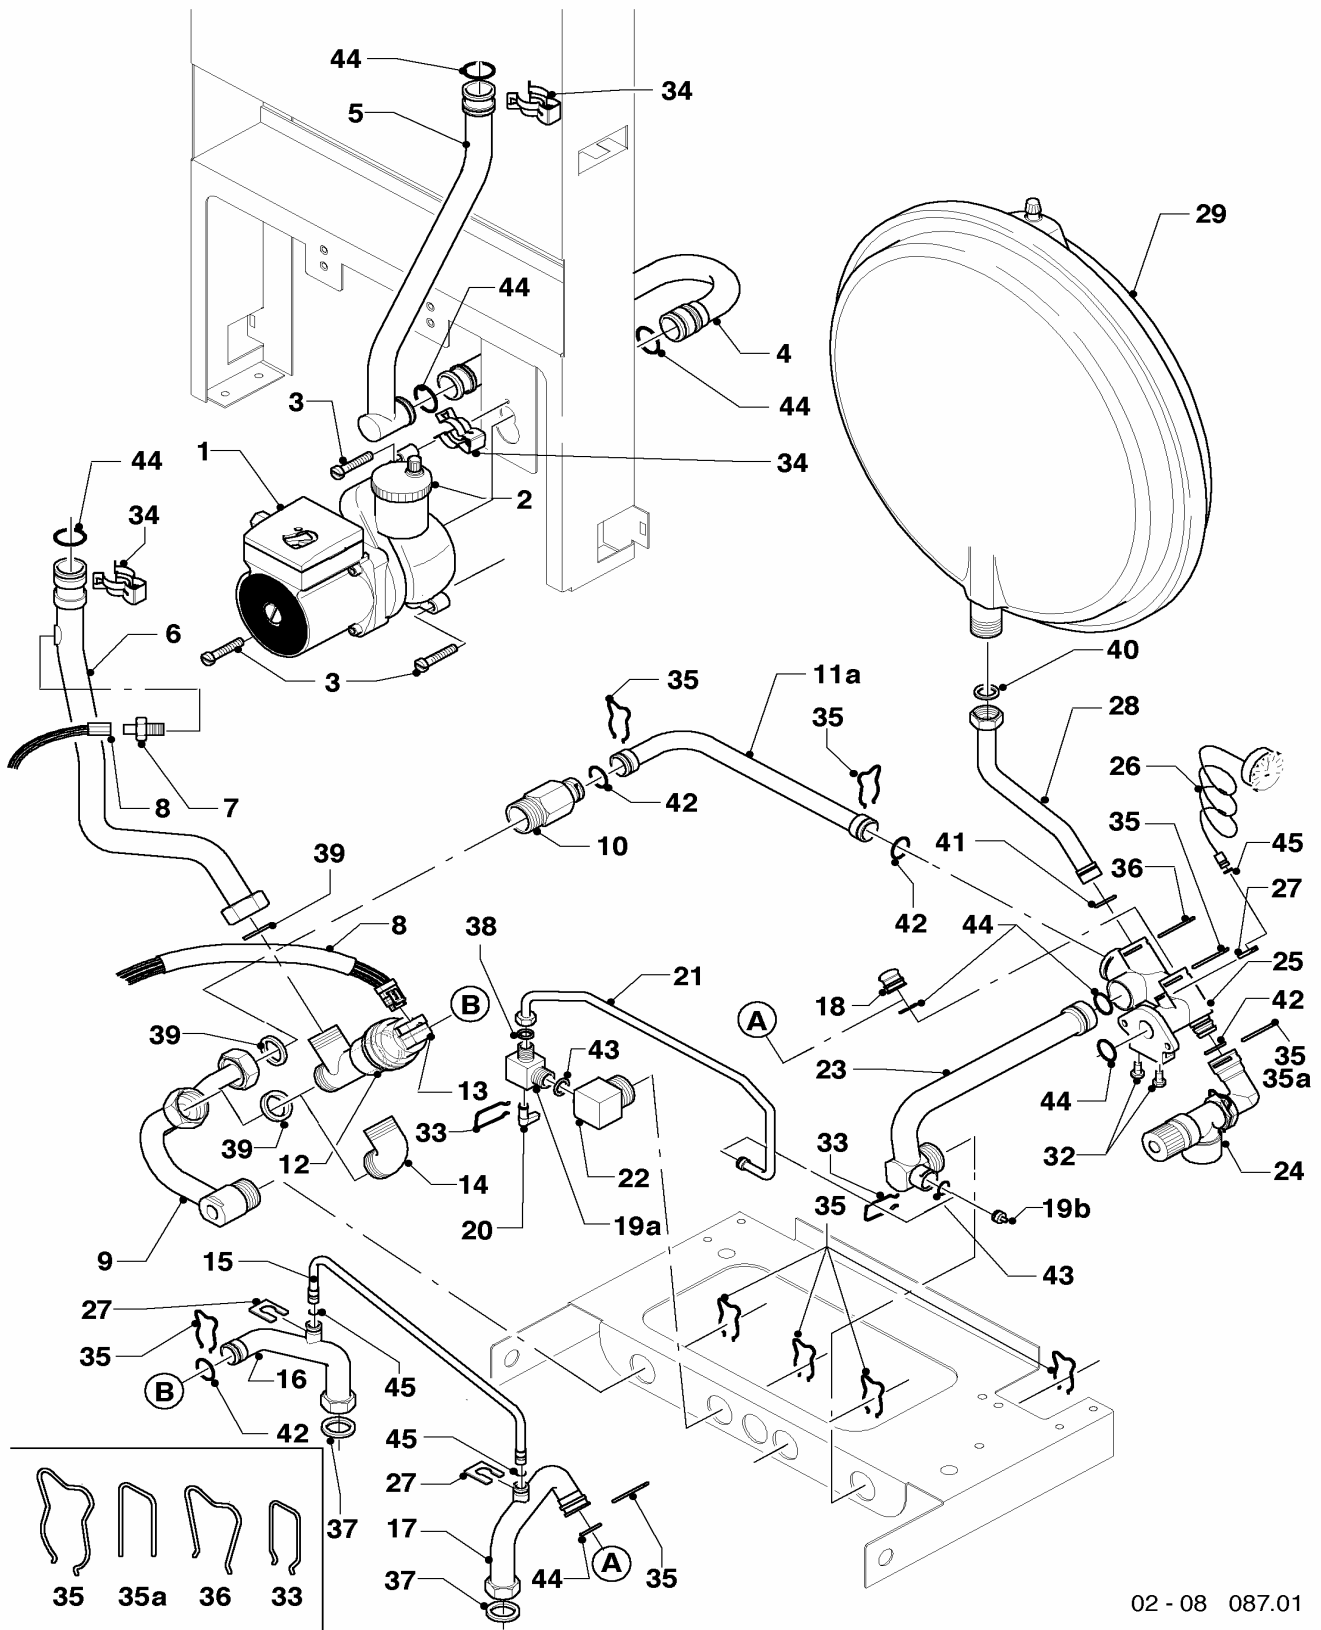

08a Parte idraulica

VM 240/2-5, VM 280/2-5

02 - 08 087.01

08a Parte idraulica

VM 240/2-5, VM 280/2-5

Pos.	Codice	Descrizione	Note
		02-08-087	
01	160928	pompa, VP5	con pezzi no. 03,44
02	061707	valvola scarico aria automatica	
03	118951	vite	
04	019382	tubo di raccordo	con pezzi no. 34,44
05	019378	tubo di raccordo	VM 240/2-5, con pezzi no. 34,44
05	019380	tubo di raccordo	VM 280/2-5, con pezzi no. 34,44
06	022779	tubo di raccordo, cpl.	VM 240/2-5, con pezzi no. 34,39,44
06	022780	tubo di raccordo, cpl.	VM 280/2-5, con pezzi no. 34,39,44
07	252805	sonda NTC	
08	256115	cablaggio	
09	022784	tubo di raccordo, cpl.	con pezzi no. 35,39
10	150240	by-pass automatico, cpl. 2,5m	con pezzi no. 35,39,42
10	150242	by-pass automatico, cpl. 1,7m	con pezzi no. 35,39,42
10	150243	by-pass automatico, cpl. 3,5m	con pezzi no. 35,39,42
11a	019390	tubo di raccordo	con pezzi no. 35,42
12	252457	valvola 3 vie	con pezzi no. 35,39,42
13	140429	servomotore	
14	084984	raccordo	con il pezzo no. 39
15	088852	bypass, cpl.	con pezzi no. 27,45
16	022781	tubo di raccordo, cpl.	con pezzi no. 35,37,42
17	081677	tubo di raccordo	con pezzi no. 35,37,44
18	109926	tappo, cpl.	con il pezzo no. 44
19a	014675	rubinetto carico senza valvola ritegno	con pezzi no. 20,33,38,43
19b	139471	tappo, cpl.	con il pezzo no. 43
20	125151	manopola per rubinetto di carico	
21	022656	tubo di carico, cpl.	con pezzi no. 33,38,43
22	081689	raccordo di carico, cpl.	con pezzi no. 35,43
23	019377	tubo di raccordo	con pezzi no. 19b,33,35,43,44
24	190732	valvola di sicurezza	con pezzi no. 35,42
25	019392	pezzo di raccordo, cpl.	con pezzi no. 03,27,30,32,35,36,41,42,44,45
26	101271	manometro	con pezzi no. 27,45
26	101270	termomanometro	solo per ...-3, con pezzi no. 27,45
27	085751	molla di bloccaggio	
28	019372	tubo di raccordo	con pezzi no. 36,40,41
29	181057	vaso di espansione 10 ltr	
32	118937	vite	
33	154150	molla di bloccaggio	
34	219621	molla di bloccaggio (set di 10 pz.)	
35	219622	molla di bloccaggio (set di 10 pz.)	
35a	154194	staffa (set di 10 pz.)	pezzo di raccordo, plastico (nero)
36	219623	molla di bloccaggio (set di 10 pz.)	
37	981142	guarnizione (set di 10 pz.)	
38	981146	guarnizione (set di 10 pz.)	
39	981140	guarnizione (set di 10 pz.)	
40	981149	guarnizione (set di 10 pz.)	
41	981165	guarnizione (set di 10 pz.)	
42	981163	guarnizione (set di 10 pz.)	
43	981154	guarnizione (set di 10 pz.)	
44	981151	guarnizione (set di 10 pz.)	
45	981155	guarnizione (set di 10 pz.)	

Con riserva di modifiche!

Attenzione: I prezzi lordi sono da rilevare dal vigente listino prezzi!