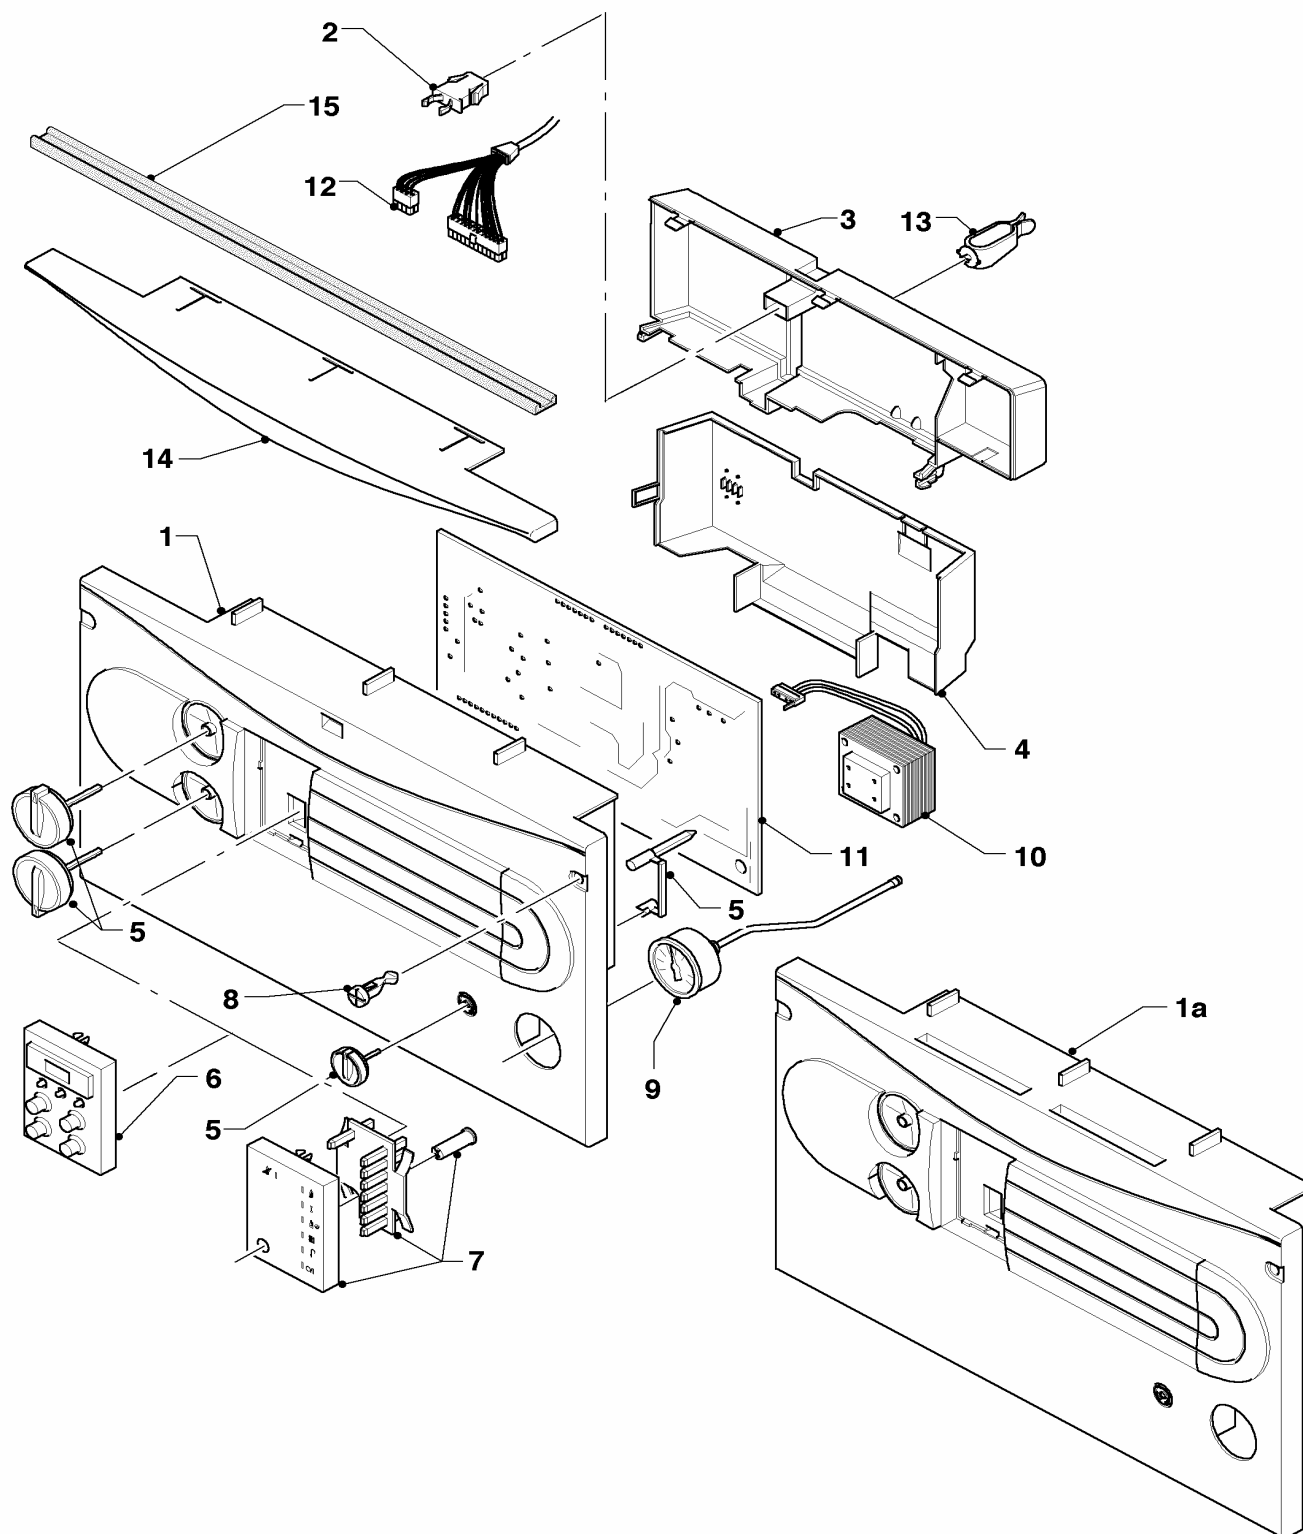

12 Scatola comandi

VM 240/2-5 R1, VM 240/2-5 R3, VM 280/2-5 R1, VM 280/2-5 R3

02 - 12 - 029.05

12 Scatola comandi

VM 240/2-5 R1, VM 240/2-5 R3, VM 280/2-5 R1, VM 280/2-5 R3

Pos.	Codice	Descrizione	Note
		02-12-029	
00	251961	fusibile 1,25 AT (set di 10 pezzi)	1,25 AT, non raffigurato
00	251955	fusibile 2,0 AT (set di 10 pezzi)	2,0 AT, non raffigurato
01	-	-	non piú fornibile, sostituito da pos. 01a (deve essere sostituito anche il pannello di chiusura!)
01a	136894	parte anteriore (grigio)	con il pezzo no. 05
02	088734	chiusura	
03	-	-	non fornibile
04	136882	coperchio scatola comandi	
05	114286	manopole verdi (set di 3 pezzi)	verde
05	114288	manopole di regolazione (set di 3 pezzi)	grigio
06	130807	display (grigio)	solo per ... R1
06	130822	display (grigio)	solo per ... R3
07	-	-	solo per ...-3
08	132925	viti di bloccaggio (set di 10 pezzi)	
09	101271	manometro	
09	101270	termomanometro	solo per ...-3
10	287450	trasformatore, cpl.	
11	130806	scheda comandi, cpl.	
12	256115	cablaggio	
13	219629	molla (set di 5 pz.)	
14	-	-	solo per ...-3
15	283815	guarnizione	solo per balkon

Con riserva di modifiche!
Attenzione: I prezzi lordi sono da
rilevare dal vigente listino prezzi!