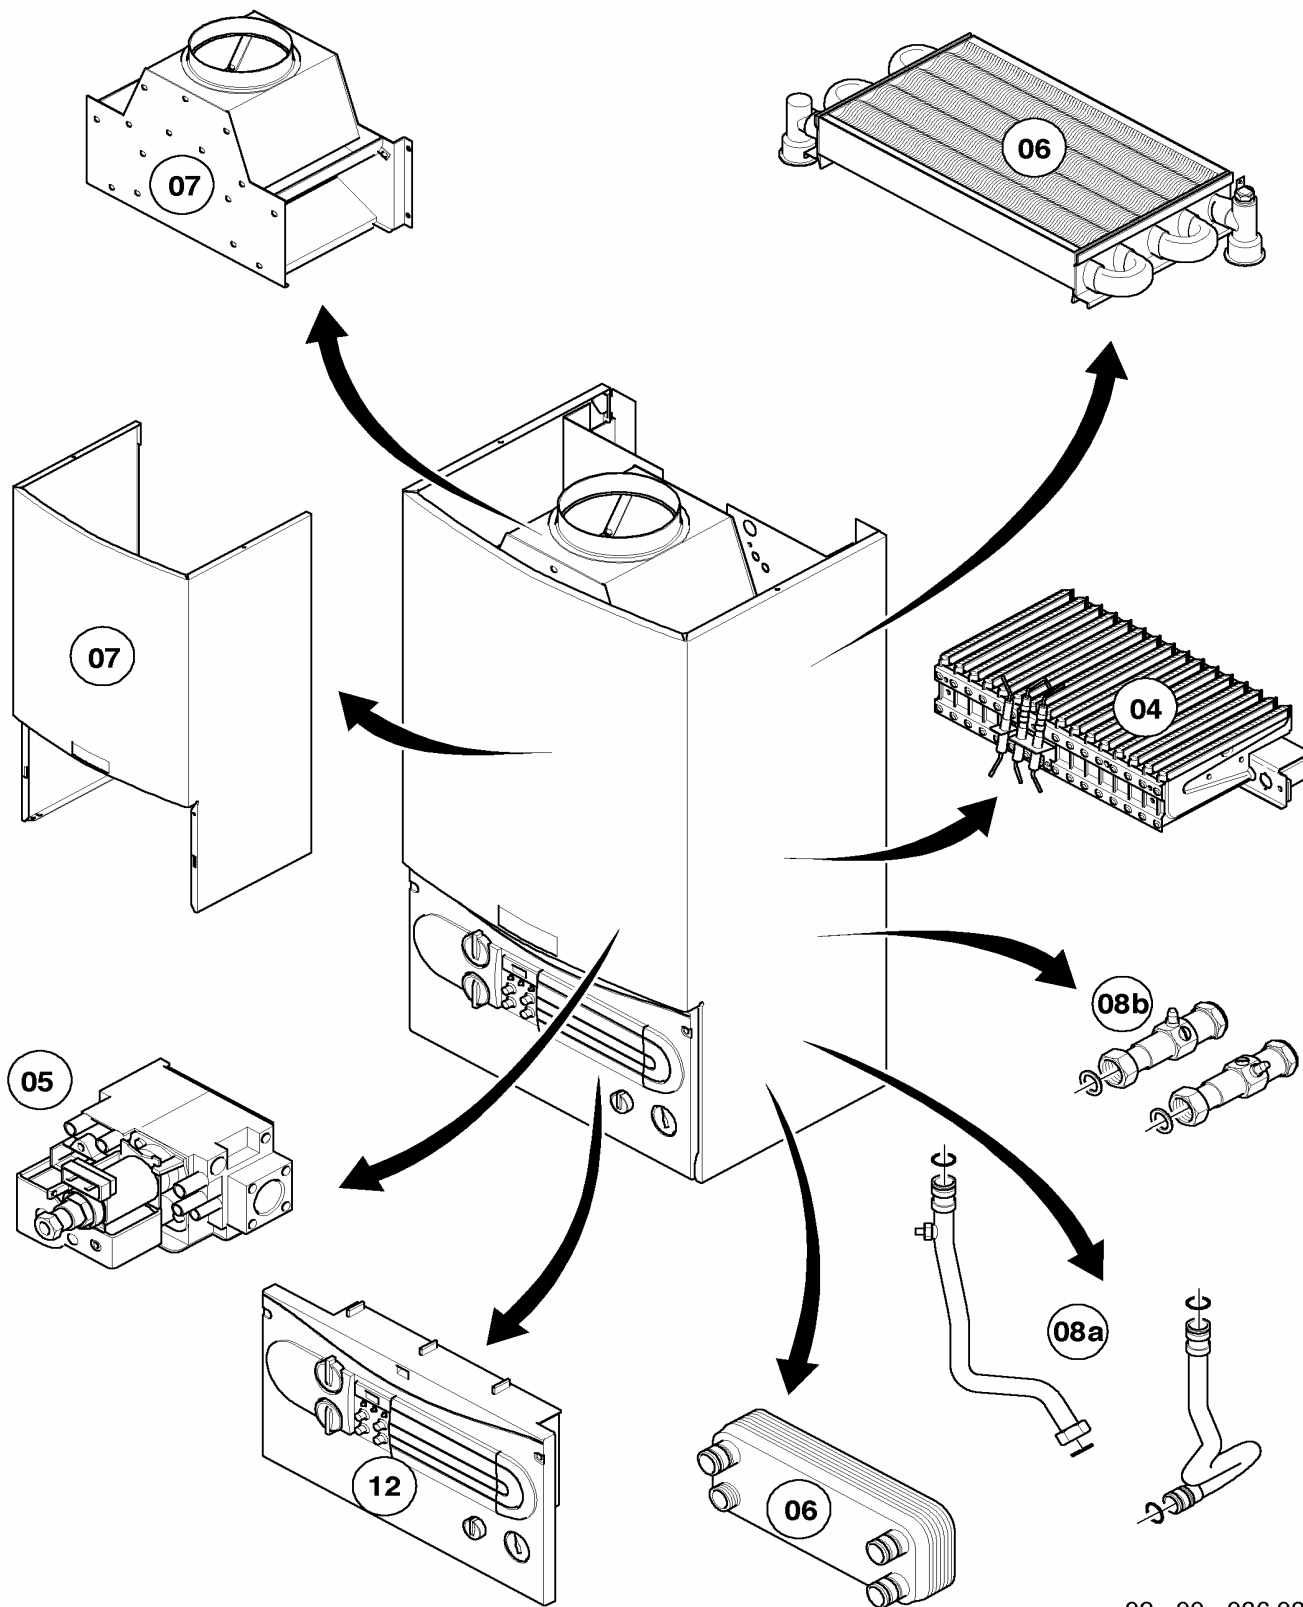

Panoramica gruppo di costruzione

VM 240/2-5, VM 280/2-5

02 - 00 - 036.03

Con riserva di modifiche!
Attenzione: I prezzi lordi sono da
rilevare dal vigente listino prezzi!