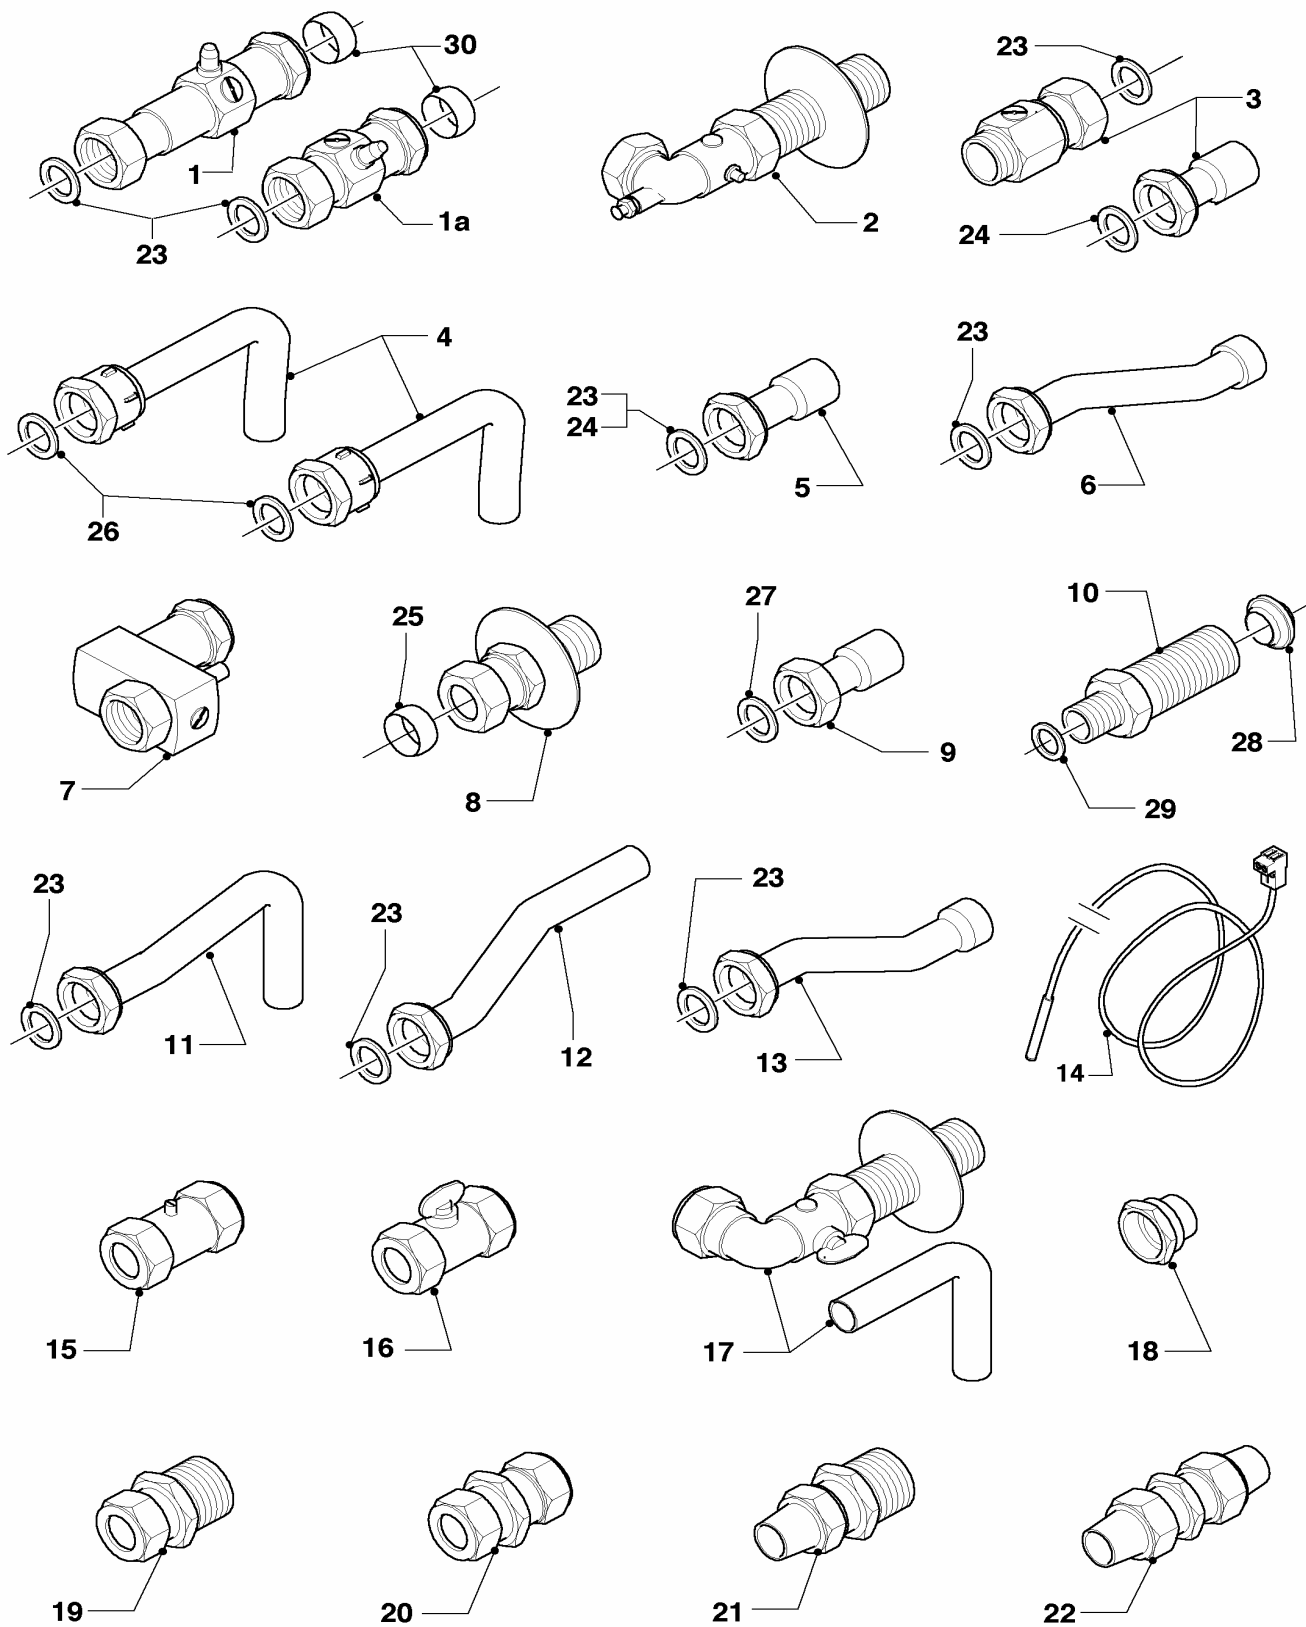

08b Accessori

VM 240/2-5 R1, VM 240/2-5 R3, VM 280/2-5 R1, VM 280/2-5 R3

02 - 08 - 083.04

08b Accessori

VM 240/2-5 R1, VM 240/2-5 R3, VM 280/2-5 R1, VM 280/2-5 R3

Pos.	Codice	Descrizione	Note
		02-08-083	
01	-	-	sostituito per 135752 (pos. 01a)
01a	135752	rubinetto di raccordo, cpl. sin. e des.	3/4 x 22, con pezzi no. 23,30 (incluso raccordo di prolunga)
02	306200	rubinetto di raccordo, cpl. IT	3/4 x 22 (accessorio)
03	-	-	accessorio non disponibile in Italia
04	306202	tubo raccordo, cpl. IT	22 x 1,5 (accessorio), con il pezzo no. 26
05	-	-	accessorio non disponibile in Italia
06	-	-	accessorio non disponibile in Italia
07	014714	valvola acqua, cpl.	3/4 x 15
08	097020	raccordo, cpl.	1/2 x 15, con il pezzo no. 25
09	-	-	accessorio non disponibile in Italia
10	022756	pezzo di raccordo, cpl.	nell'accessorio 306261, con pezzi no. 28,29
11	-	-	accessorio non disponibile in Italia
12	081445	tubo raccordo, cpl.	con il pezzo no. 23
13	-	-	accessorio non disponibile in Italia
14	253583	sonda sanitario	disponibile come accessorio 306257 L=3m
15	-	-	accessorio non disponibile in Italia
16	-	-	accessorio non disponibile in Italia
17	306210	rubinetto d'arresto gas, cpl.	15 x 3/4 (accessorio), con il pezzo no. 20
18	-	-	accessorio non disponibile in Italia
19	083437	raccordo a compressione, cpl.	15 x 3/4
20	083435	raccordo a compressione, doppio	15 x 15
21	-	-	accessorio non disponibile in Italia
22	-	-	accessorio non disponibile in Italia
23	981152	guarnizione (set di 10 pz.)	17,0 x 24,0 x 1,5
24	-	-	accessorio non disponibile in Italia
25	980410	guarnizione	15,2 x 18,0 x 8,0
26	981141	guarnizione (set di 10 pz.)	17,0 x 24,0 x 2,0
27	-	-	accessorio non disponibile in Italia
28	980471	guarnizione	
29	981142	guarnizione (set di 10 pz.)	13,0 x 18,3 x 1,5
30	980603	guarnizione	22,2 x 24,6 x 8,0

Con riserva di modifiche!
Attenzione: I prezzi lordi sono da
rilevare dal vigente listino prezzi!