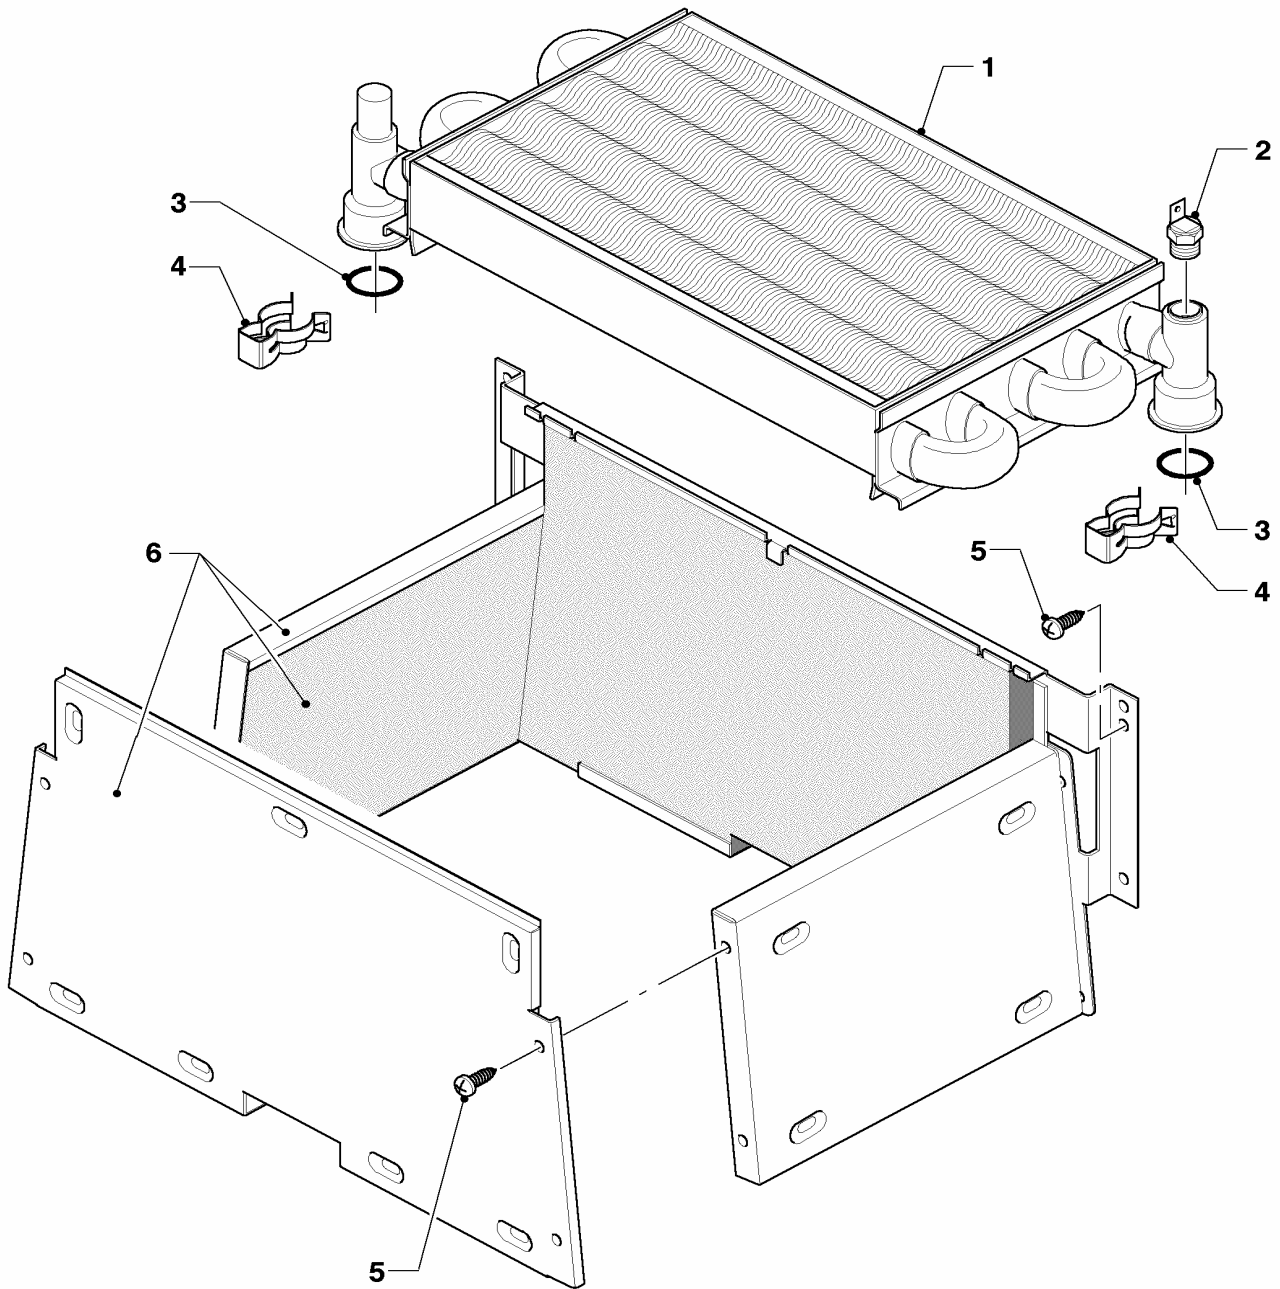

06 Scambiatori

VM 240/2-5, VM 280/2-5

02 - 06 - 036.01

06 Scambiatori

VM 240/2-5, VM 280/2-5

Pos.	Codice	Descrizione	Note
		02-06-036	
01	064713	scambiatore primario 24kW	VM 240/2-5, con pezzi no. 03,04
01	064722	scambiatore primario 28kW	VM 280/2-5, con pezzi no. 03,04
02	252805	sonda NTC	
03	981151	guarnizione (set di 10 pz.)	
04	219621	molla di bloccaggio (set di 10 pz.)	
05	235715	vite	
06	117546	camera combustione, 24kW	VM 240/2-5, con il pezzo no. 05
06	117544	camera combustione, 28kW	VM 280/2-5, con il pezzo no. 05

Con riserva di modifiche!
Attenzione: I prezzi lordi sono da
rilevare dal vigente listino prezzi!