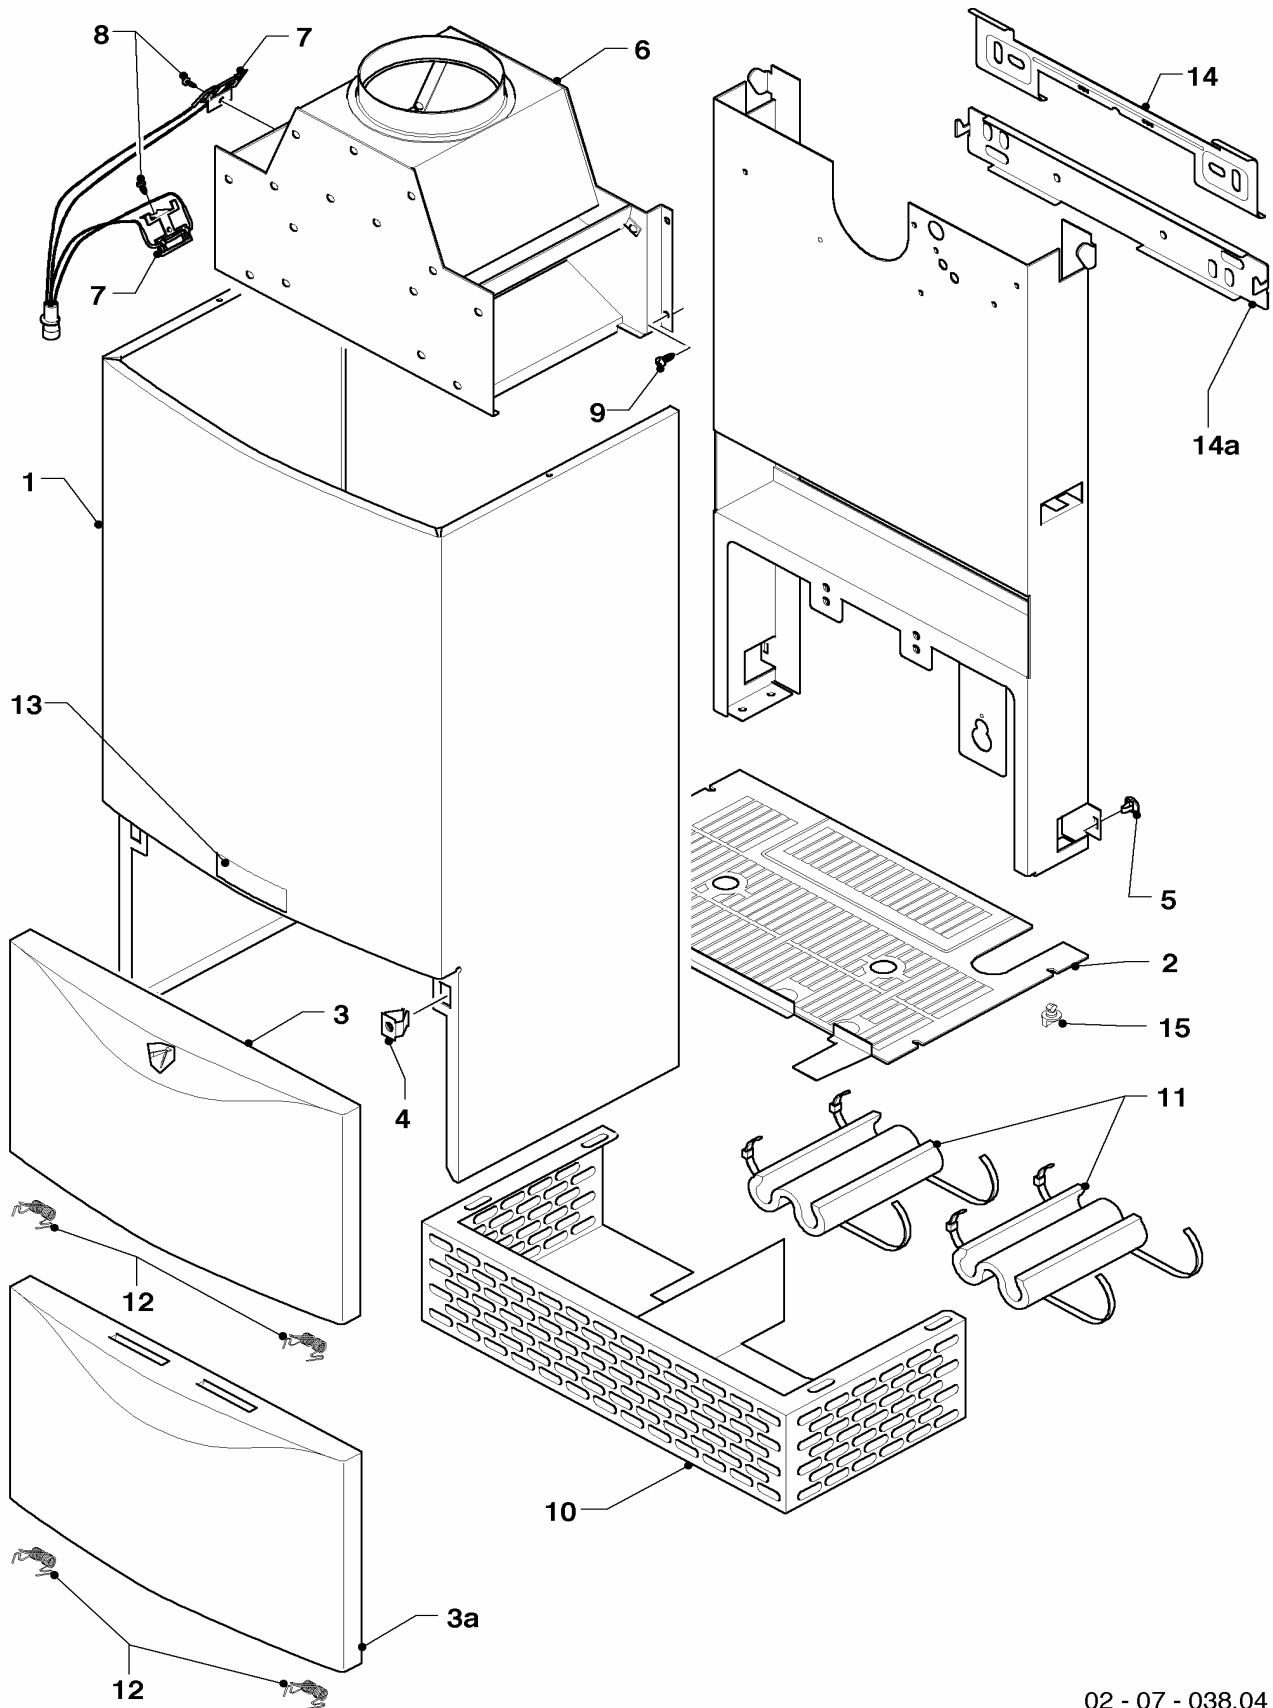

07 Rivestimento

VM 240/2-5, VM 280/2-5

02 - 07 - 038.04

07 Rivestimento

VM 240/2-5, VM 280/2-5

Pos.	Codice	Descrizione	Note
		02-07-038	
01	067314	rivestimento, cpl.	con pezzi no. 04,05,13
02	079533	pannello di protezione	
03	209714	coperchio, rivestimento	fino a 09/02
03	078954	coperchio, rivestimento (metallo)	fino a 09/02, con il pezzo no. 12
03a	078978	coperchio, rivestimento	a partire 09/02
03a	078345	coperchio, rivestimento (metallo)	a partire 09/02, con il pezzo no. 12
04	219620	clip (set di 10 pezzi)	
05	219619	clip (set di 10 pezzi)	
06	102514	cappa antivento	VM 240/2-5, con il pezzo no. 09
06	102515	cappa antivento	VM 280/2-5, con il pezzo no. 09
07	253549	sensore fumi	con il pezzo no. 08
08	235750	vite	
09	235715	vite	
10	079437	griglia protezione vento	solo per balkon
11	076629	isolamento, cpl.	solo per balkon
12	188742	molla (set di 2 pz.)	
13	118096	targhetta marchio Vaillant	
14	098919	supporto	fino a 09/02
14a	091417	supporto (kit montaggio)	a partire 09/02
15	290811	clip (set di 4 pezzi)	

Con riserva di modifiche!
Attenzione: I prezzi lordi sono da
rilevare dal vigente listino prezzi!