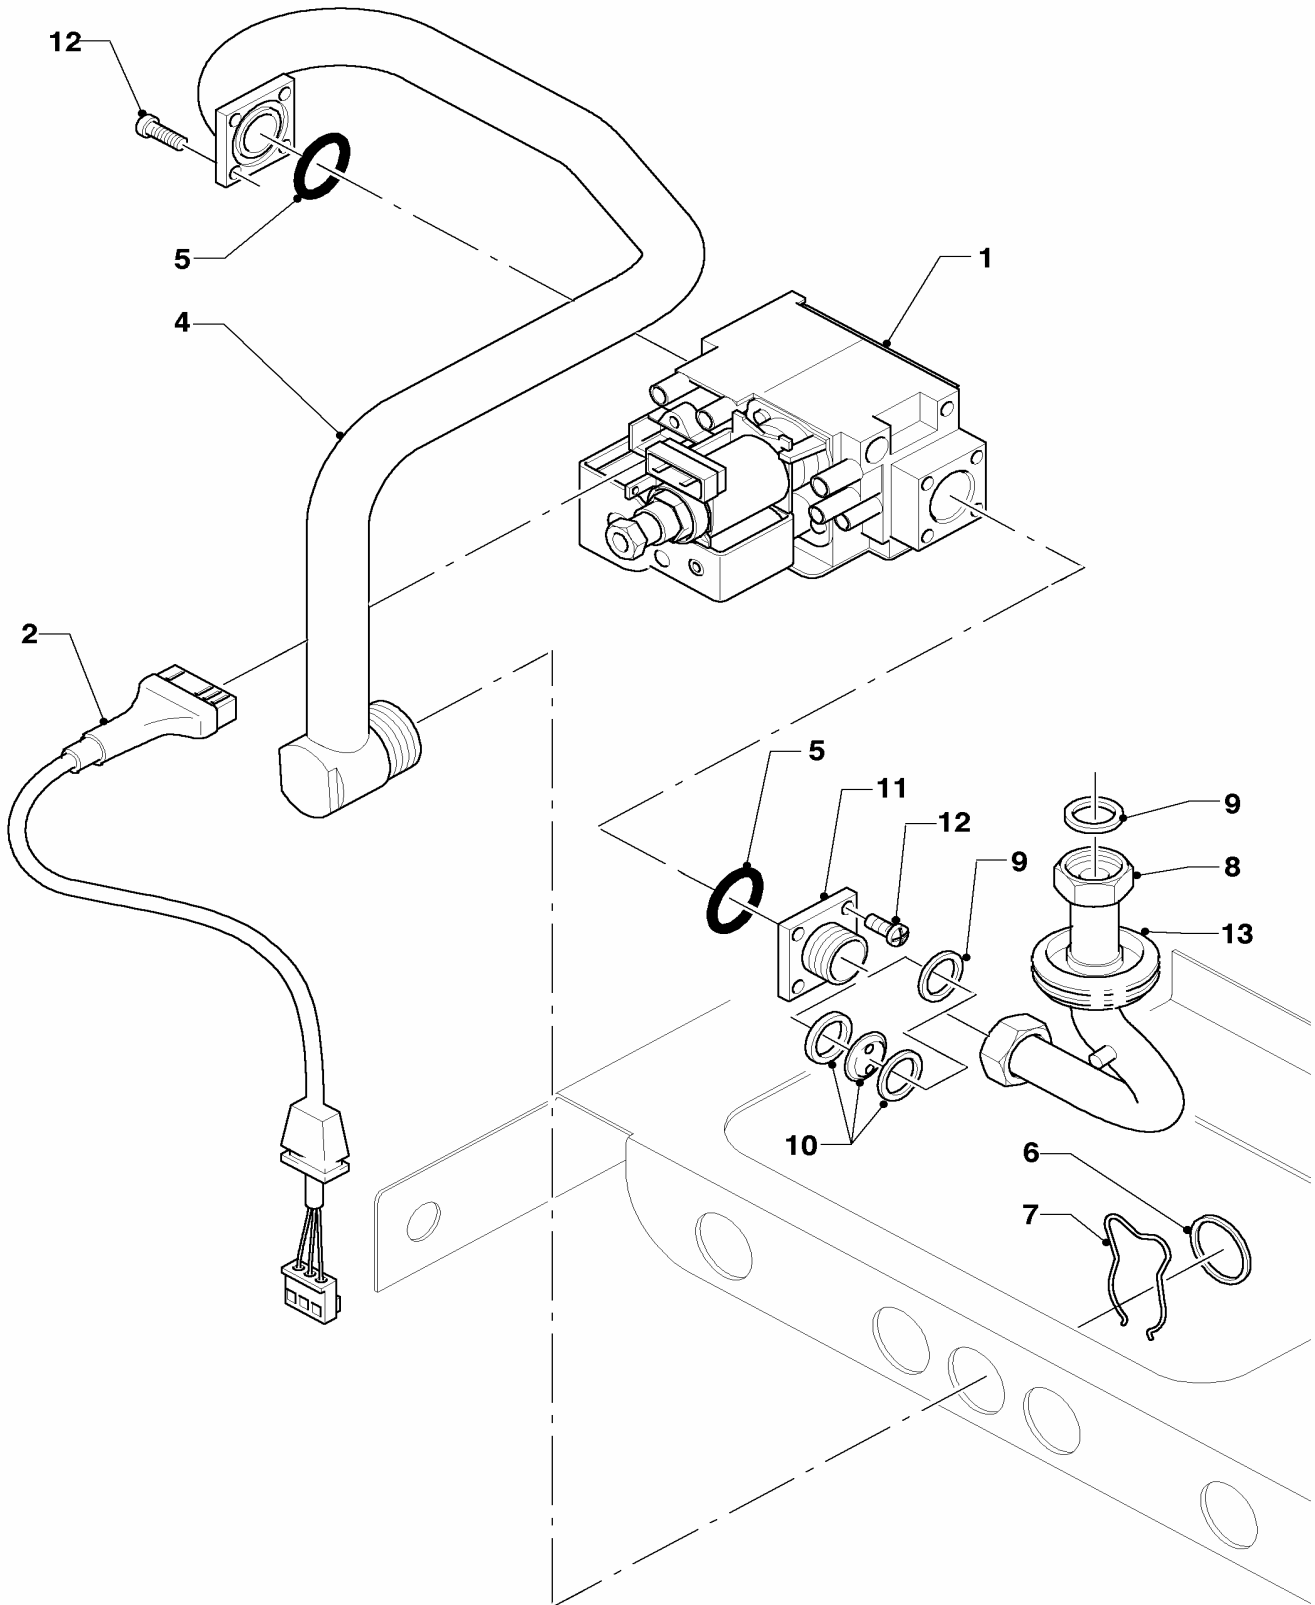

05 Gruppo gas

VM 240/2-5, VM 280/2-5

02 - 05 - 011.02

05 Gruppo gas

VM 240/2-5, VM 280/2-5

Pos.	Codice	Descrizione	Note
		02-05-011	
00	222331	kit di trasformazione B (SIT)	VM 240,280/2-5 H, non raffigurato
00	222336	kit di trasformazione H (SIT)	VM 240,280/2-5 B, non raffigurato
01	053462	valvola gas, cpl. H	VM/VMW .../2-5 H, con pezzi no. 05,09,11,12
01	053463	valvola gas, cpl. B	VM/VMW .../2-5 B, con pezzi no. 05,10,11,12
02	090915	cavo di collegamento	
04	123467	tubo gas	con pezzi no. 05,06,07
05	982319	guarnizione	
06	981140	guarnizione (set di 10 pz.)	
07	219622	molla di bloccaggio (set di 10 pz.)	
08	123421	tubo	VM 240/2-5, con pezzi no. 09,10
08	123422	tubo	VM 280/2-5, con pezzi no. 09,10
09	981142	guarnizione (set di 10 pz.)	
10	049753	pre-ugello (2 x 4,20)	VM 240/2-5 H
10	049749	pre-ugello (2 x 3,25)	VM 240/2-5 B
10	049754	pre-ugello (2 x 4,75)	VM 280/2-5 H
10	049752	pre-ugello (2 x 4,00)	VM 280/2-5 B
11	147759	adattatore	con pezzi no. 05,09,10,12
12	105901	vite M4x10 (kit di 10 p.)	
13	-	-	solo per Turboblock

Con riserva di modifiche!
Attenzione: I prezzi lordi sono da
rilevare dal vigente listino prezzi!