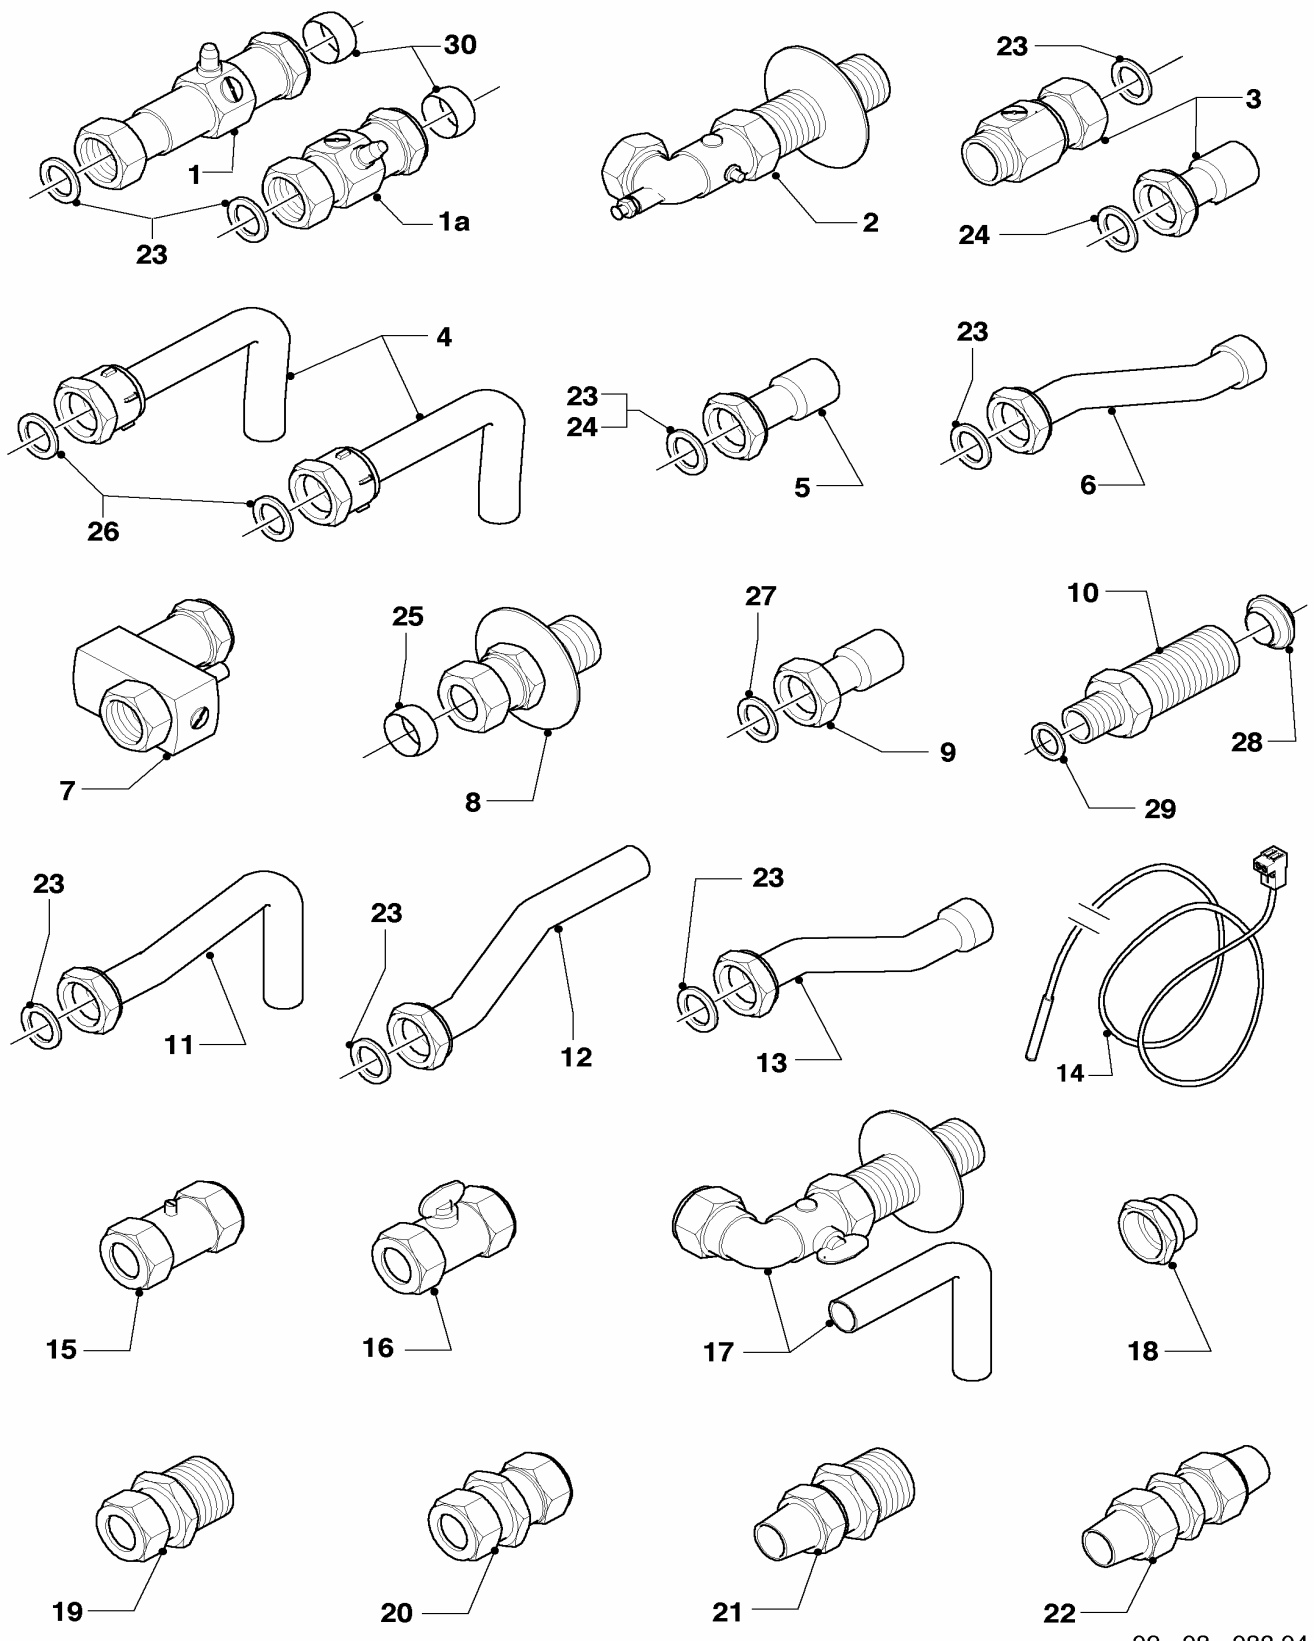

08b Accessori

VM 240/2-5, VM 280/2-5

02 - 08 - 083.04

08b Accessori

VM 240/2-5, VM 280/2-5

Pos.	Codice	Descrizione	Note
		02-08-083	
01	-	-	sostituito per 135752 (pos. 01a)
01a	135752	rubinetto di raccordo, cpl. sin. e des.	3/4 x 22, con pezzi no. 23,30 (incluso raccordo di prolunga)
02	306200	rubinetto di raccordo, cpl. IT	3/4 x 22 (accessorio)
03	-	-	accessorio non disponibile in Italia
04	306202	tubo raccordo, cpl. IT	22 x 1,5 (accessorio), con il pezzo no. 26
05	-	-	accessorio non disponibile in Italia
06	-	-	accessorio non disponibile in Italia
07	014714	valvola acqua, cpl.	3/4 x 15
08	097020	raccordo, cpl.	1/2 x 15, con il pezzo no. 25
09	-	-	accessorio non disponibile in Italia
10	022756	pezzo di raccordo, cpl.	nell'accessorio 306261, con pezzi no. 28,29
11	-	-	accessorio non disponibile in Italia
12	081445	tubo raccordo, cpl.	con il pezzo no. 23
13	-	-	accessorio non disponibile in Italia
14	253583	sonda sanitario	disponibile come accessorio 306257 L=3m
15	-	-	accessorio non disponibile in Italia
16	-	-	accessorio non disponibile in Italia
17	306210	rubinetto d'arresto gas, cpl.	15 x 3/4 (accessorio), con il pezzo no. 20
18	-	-	accessorio non disponibile in Italia
19	083437	raccordo a compressione, cpl.	15 x 3/4
20	083435	raccordo a compressione, doppio	15 x 15
21	-	-	accessorio non disponibile in Italia
22	-	-	accessorio non disponibile in Italia
23	981152	guarnizione (set di 10 pz.)	17,0 x 24,0 x 1,5
24	-	-	accessorio non disponibile in Italia
25	980410	guarnizione	15,2 x 18,0 x 8,0
26	981141	guarnizione (set di 10 pz.)	17,0 x 24,0 x 2,0
27	-	-	accessorio non disponibile in Italia
28	980471	guarnizione	
29	981142	guarnizione (set di 10 pz.)	13,0 x 18,3 x 1,5
30	980603	guarnizione	22,2 x 24,6 x 8,0

Con riserva di modifiche!

Attenzione: I prezzi lordi sono da rilevare dal vigente listino prezzi!