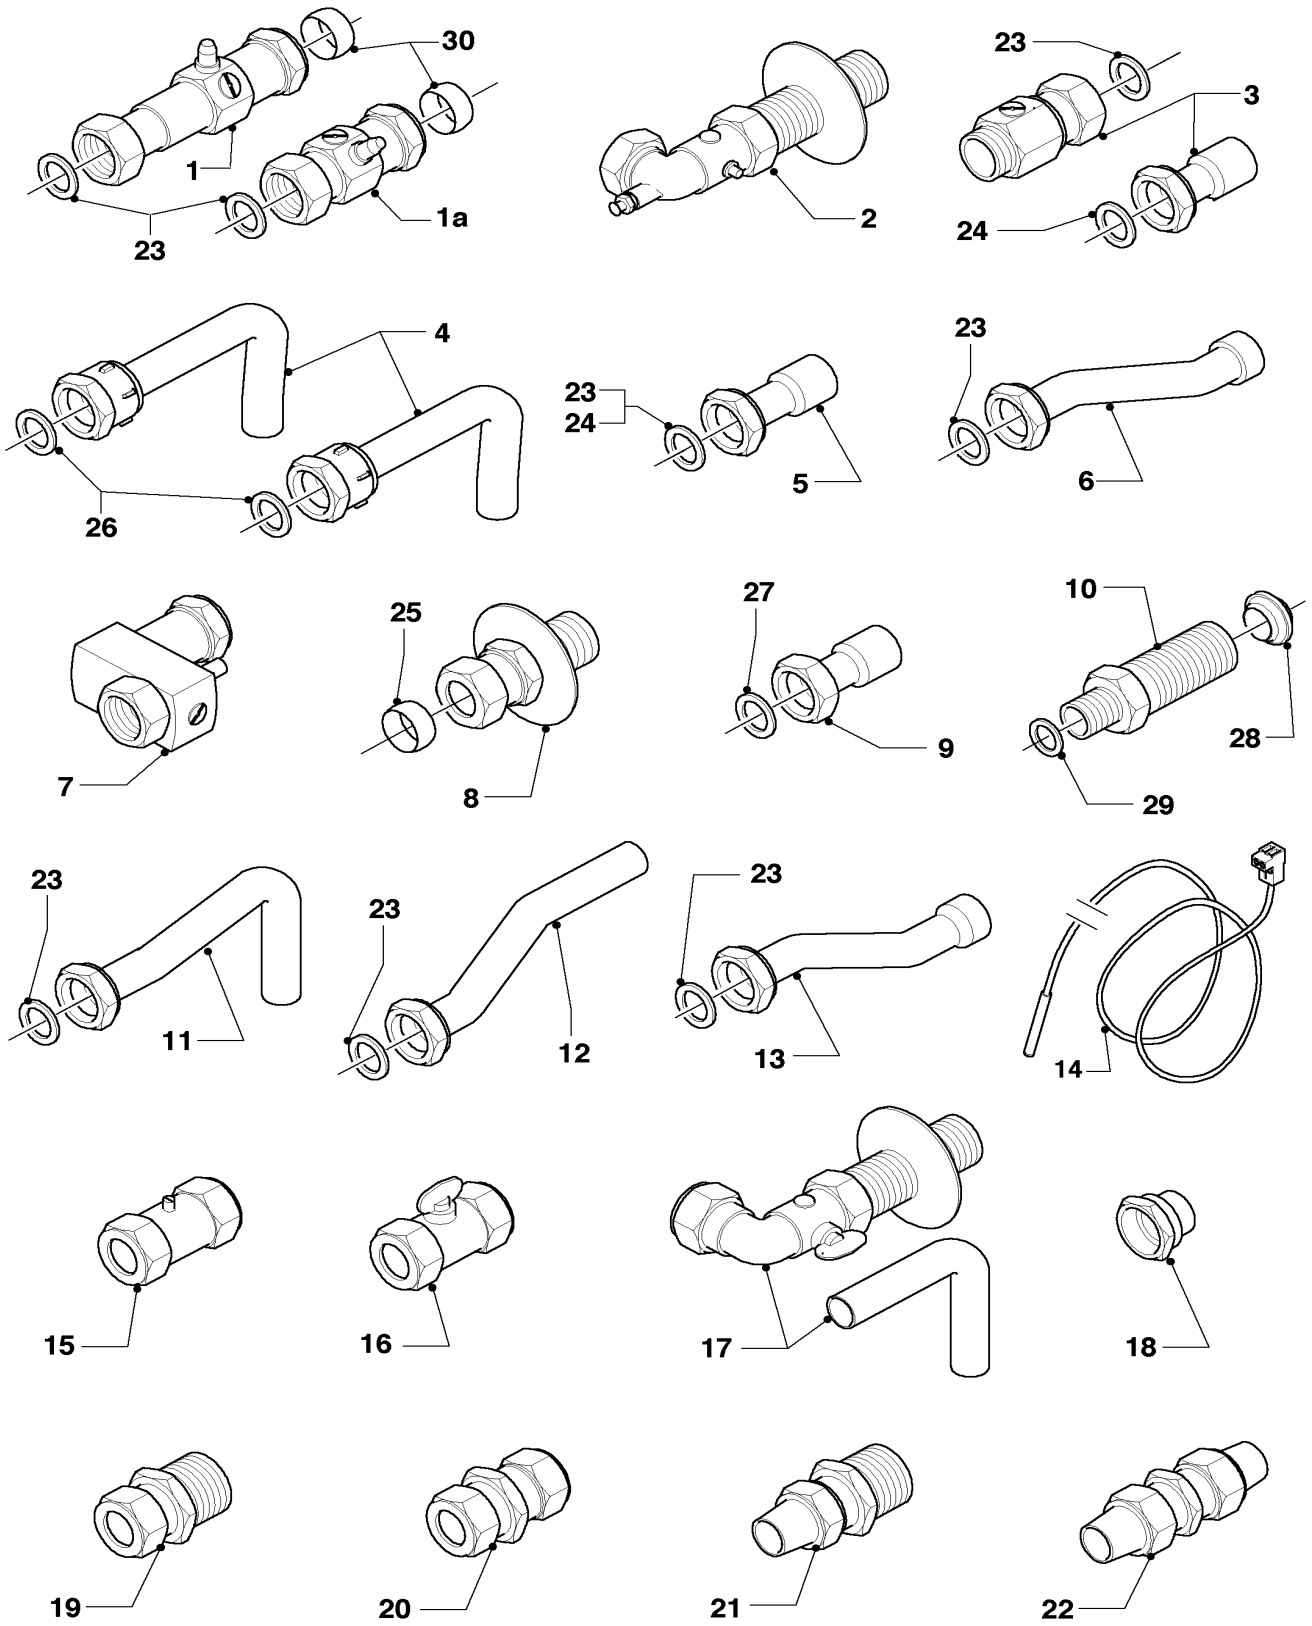

08b Accessori

VM 240-5, VM 280-5

02 - 08 - 083.04

08b Accessori

VM 240-5, VM 280-5

Pos.	Codice	Descrizione	Note
		02-08-083	
01	-	-	sostituito per 135752 (pos. 01a)
01a	135752	rubinetto di raccordo, cpl. sin. e des.	3/4 x 22, con pezzi no. 23,30 (incluso raccordo di prolunga)
02	306200	rubinetto di raccordo, cpl. IT	3/4 x 22 (accessorio)
03	-	-	accessorio non disponibile in Italia
04	306202	tubo raccordo, cpl. IT	22 x 1,5 (accessorio), con il pezzo no. 26
05	-	-	accessorio non disponibile in Italia
06	-	-	accessorio non disponibile in Italia
07	014714	valvola acqua, cpl.	3/4 x 15
08	097020	raccordo, cpl.	1/2 x 15, con il pezzo no. 25
09	-	-	accessorio non disponibile in Italia
10	022756	pezzo di raccordo, cpl.	nell'accessorio 306261, con pezzi no. 28,29
11	-	-	accessorio non disponibile in Italia
12	081445	tubo raccordo, cpl.	con il pezzo no. 23
13	-	-	accessorio non disponibile in Italia
14	253583	sonda sanitario	disponibile come accessorio 306257 L=3m
15	-	-	accessorio non disponibile in Italia
16	-	-	accessorio non disponibile in Italia
17	306210	rubinetto d'arresto gas, cpl.	15 x 3/4 (accessorio), con il pezzo no. 20
18	-	-	accessorio non disponibile in Italia
19	083437	raccordo a compressione, cpl.	15 x 3/4
20	083435	raccordo a compressione, doppio	15 x 15
21	-	-	accessorio non disponibile in Italia
22	-	-	accessorio non disponibile in Italia
23	981152	guarnizione (set di 10 pz.)	17,0 x 24,0 x 1,5
24	-	-	accessorio non disponibile in Italia
25	980410	guarnizione	15,2 x 18,0 x 8,0
26	981141	guarnizione (set di 10 pz.)	17,0 x 24,0 x 2,0
27	-	-	accessorio non disponibile in Italia
28	980471	guarnizione	
29	981142	guarnizione (set di 10 pz.)	13,0 x 18,3 x 1,5
30	980603	guarnizione	22,2 x 24,6 x 8,0

Con riserva di modifiche!
Attenzione: I prezzi lordi sono da
rilevare dal vigente listino prezzi!