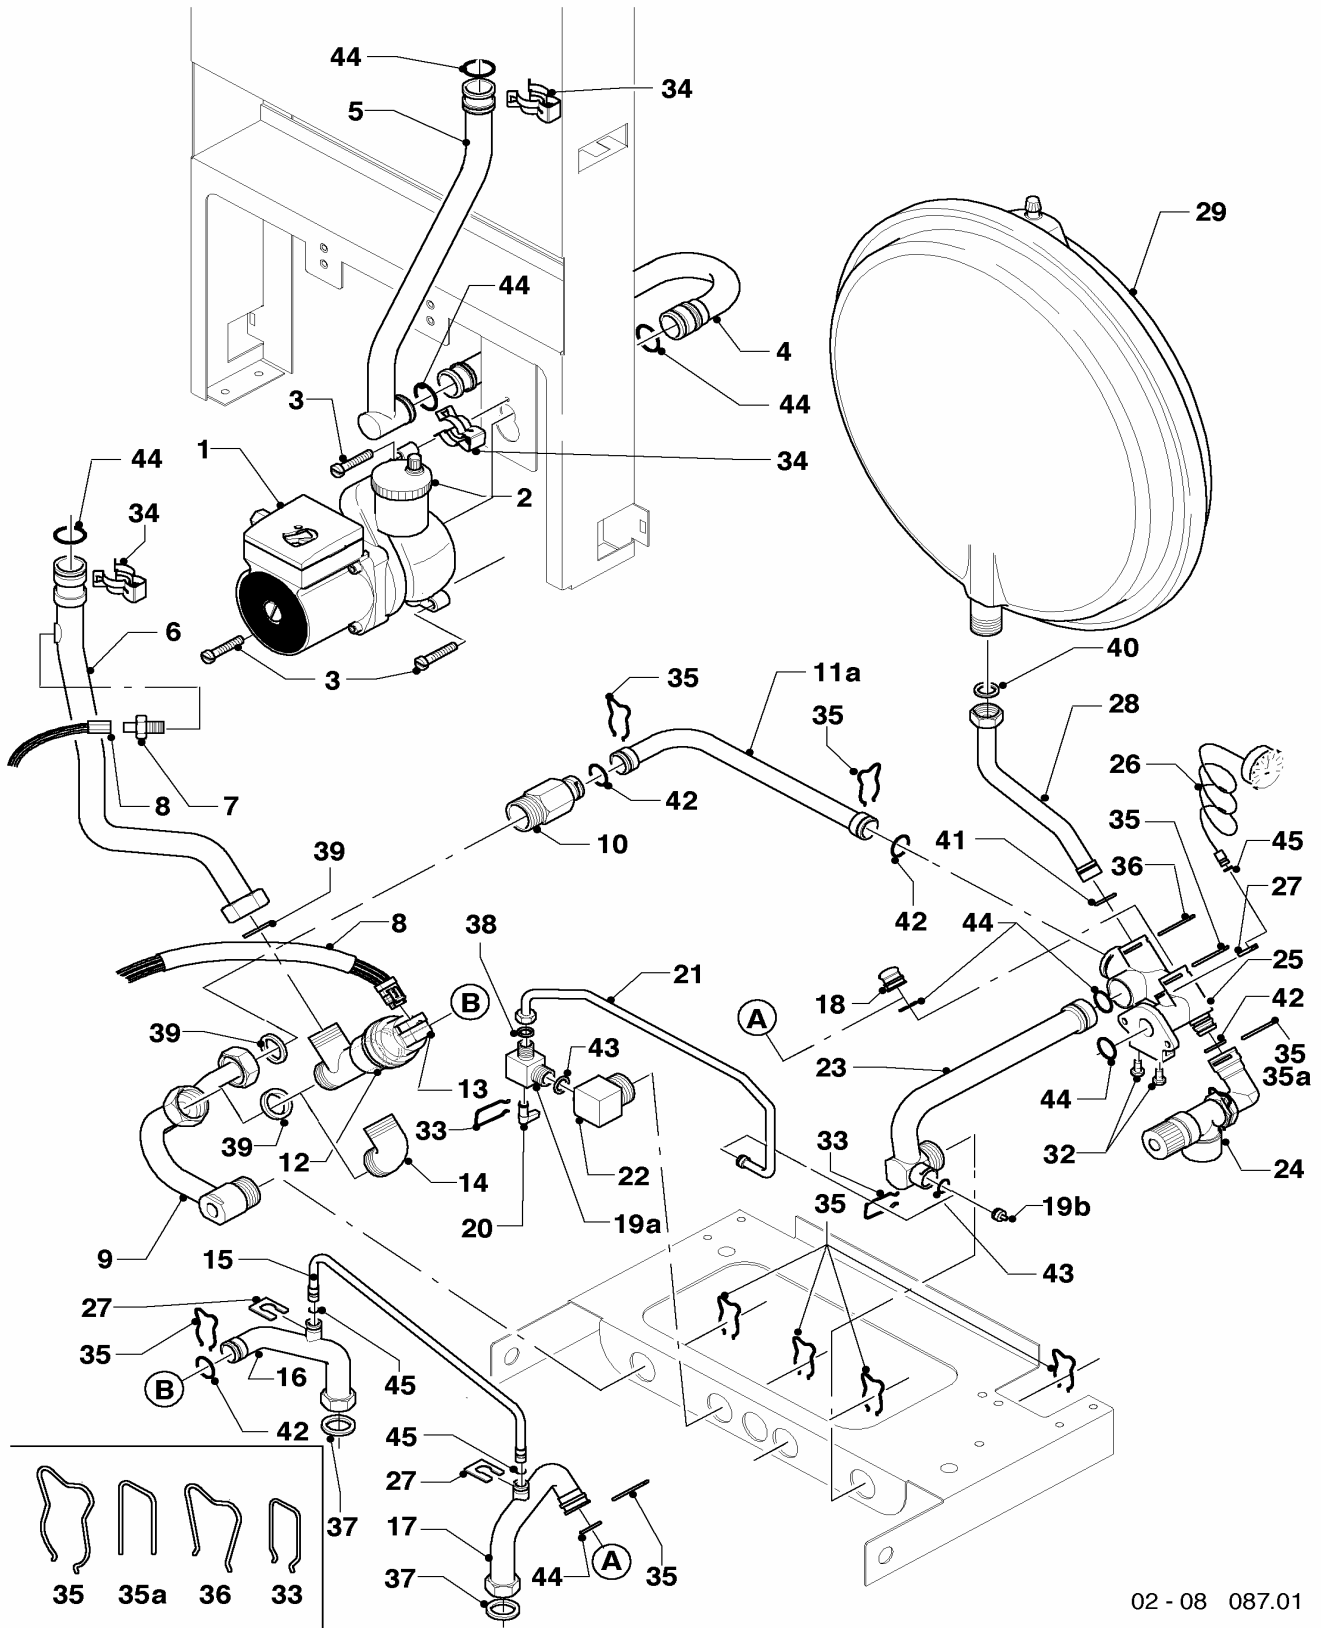

08a Parte idraulica

VM 240-5, VM 280-5

02 - 08 087.01

08a Parte idraulica

VM 240-5, VM 280-5

Pos.	Codice	Descrizione	Note
		02-08-087	
01	160928	pompa, VP5	con pezzi no. 03,44
02	061707	valvola scarico aria automatica	
03	118951	vite	
04	019382	tubo di raccordo	con pezzi no. 34,44
05	019378	tubo di raccordo	VM 240-5, con pezzi no. 34,44
05	019380	tubo di raccordo	VM 280-5, con pezzi no. 34,44
06	019384	tubo di raccordo	VM 240-5, con pezzi no. 34,39,44
06	019386	tubo di raccordo	VM 280-5, con pezzi no. 34,39,44
07	252805	sonda NTC	
08	256115	cablaggio	
09	019391	tubo di raccordo	con pezzi no. 35,39
10	150240	by-pass automatico, cpl. 2,5m	con pezzi no. 35,39,42
10	150242	by-pass automatico, cpl. 1,7m	con pezzi no. 35,39,42
10	150243	by-pass automatico, cpl. 3,5m	con pezzi no. 35,39,42
11a	019390	tubo di raccordo	con pezzi no. 35,42
12	252457	valvola 3 vie	con pezzi no. 35,39,42
13	140429	servomotore	
14	084984	raccordo	con il pezzo no. 39
15	088852	bypass, cpl.	con pezzi no. 27,45
16	081676	tubo di raccordo	con pezzi no. 35,37,42
17	081677	tubo di raccordo	con pezzi no. 35,37,44
18	109926	tappo, cpl.	con il pezzo no. 44
19a	014675	rubinetto carico senza valvola ritegno	con pezzi no. 20,33,38,43
19b	139471	tappo, cpl.	con il pezzo no. 43
20	125151	manopola per rubinetto di carico	
21	022656	tubo di carico, cpl.	con pezzi no. 33,38,43
22	081689	raccordo di carico, cpl.	con pezzi no. 35,43
23	019377	tubo di raccordo	con pezzi no. 19b,33,35,43,44
24	190732	valvola di sicurezza	con pezzi no. 35,42
25	019392	pezzo di raccordo, cpl.	con pezzi no. 03,27,30,32,35,36,41,42,44,45
26	101271	manometro	con pezzi no. 27,45
26	101270	termomanometro	solo per ...-3, con pezzi no. 27,45
27	085751	molla di bloccaggio	
28	019372	tubo di raccordo	con pezzi no. 36,40,41
29	181057	vaso di espansione 10 ltr	
32	118937	vite	
33	154150	molla di bloccaggio	
34	219621	molla di bloccaggio (set di 10 pz.)	
35	219622	molla di bloccaggio (set di 10 pz.)	
35a	154194	staffa (set di 10 pz.)	pezzo di raccordo, plastico (nero)
36	219623	molla di bloccaggio (set di 10 pz.)	
37	981142	guarnizione (set di 10 pz.)	
38	981146	guarnizione (set di 10 pz.)	
39	981140	guarnizione (set di 10 pz.)	
40	981149	guarnizione (set di 10 pz.)	
41	981165	guarnizione (set di 10 pz.)	
42	981163	guarnizione (set di 10 pz.)	
43	981154	guarnizione (set di 10 pz.)	
44	981151	guarnizione (set di 10 pz.)	
45	981155	guarnizione (set di 10 pz.)	

Con riserva di modifiche!

Attenzione: I prezzi lordi sono da rilevare dal vigente listino prezzi!