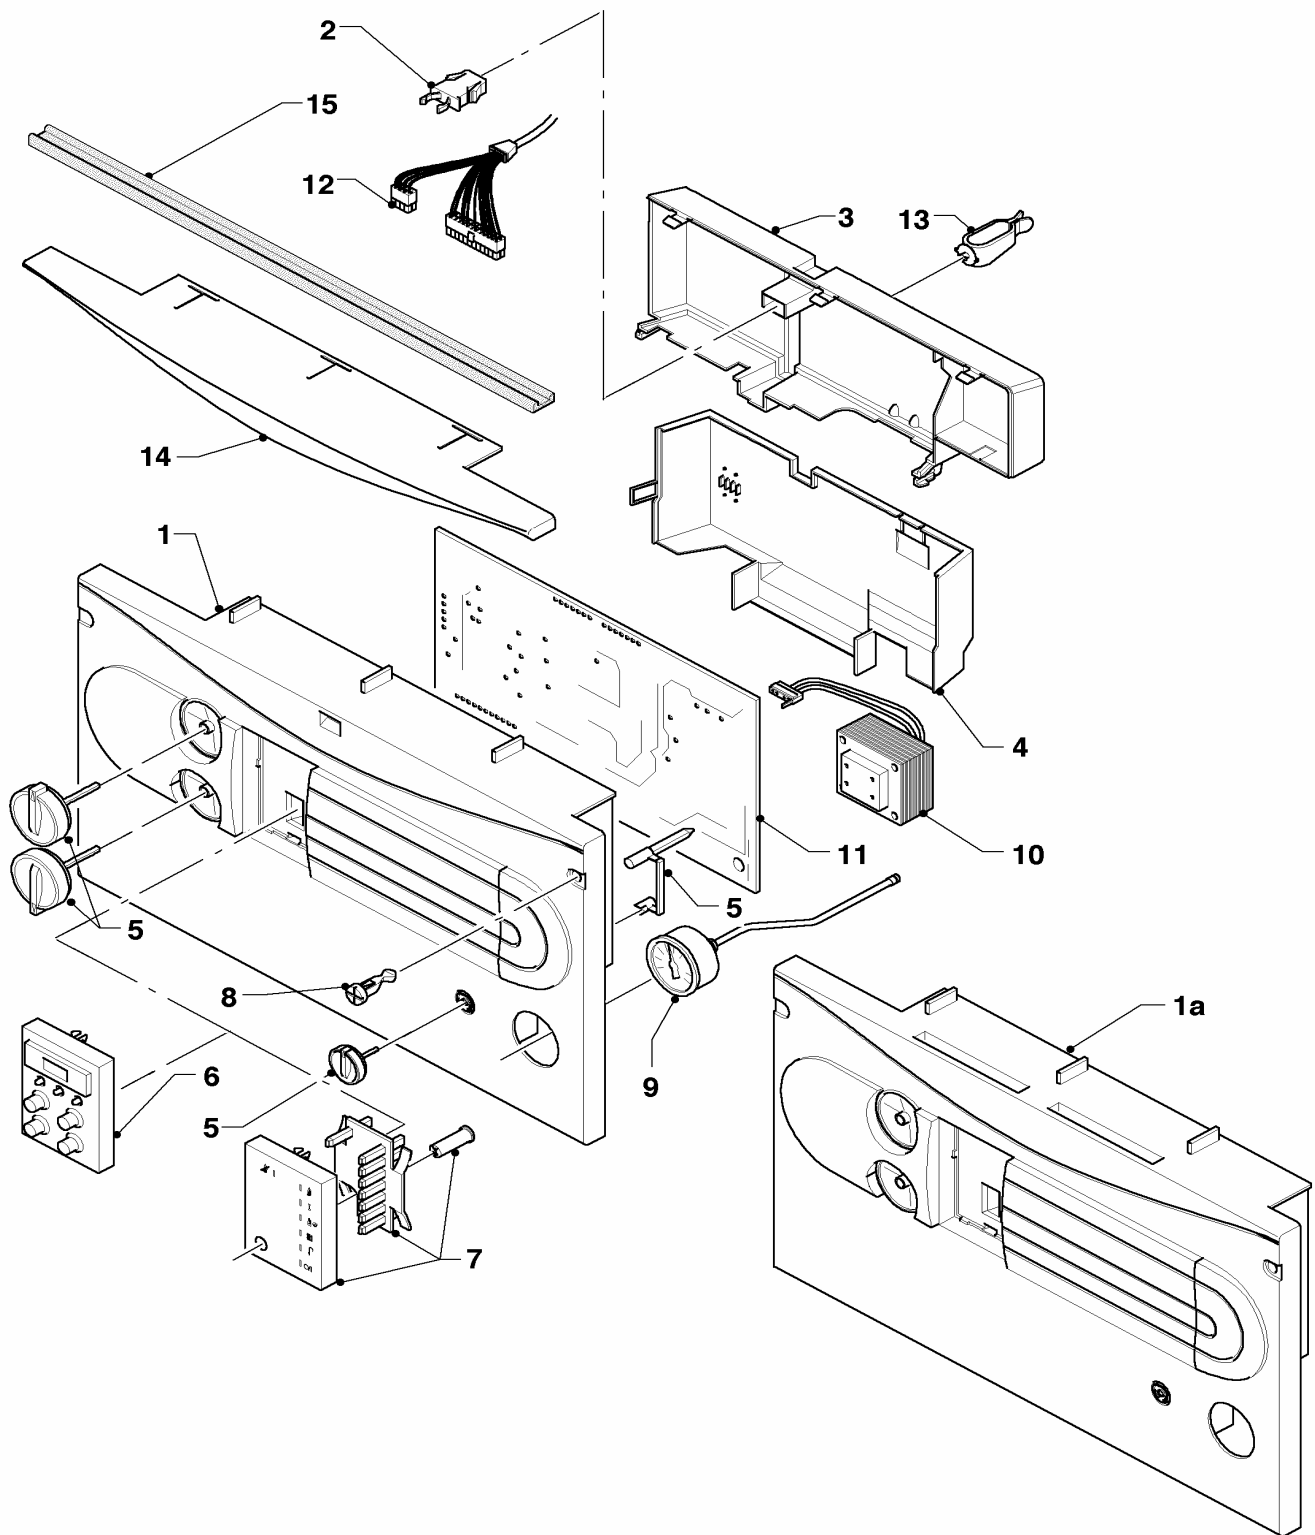

12 Scatola comandi

VM 240-5, VM 280-5

02 - 12 - 029.05

12 Scatola comandi

VM 240-5, VM 280-5

Pos.	Codice	Descrizione	Note
		02-12-029	
00	251961	fusibile 1,25 AT (set di 10 pezzi)	1,25 AT, non raffigurato
00	251955	fusibile 2,0 AT (set di 10 pezzi)	2,0 AT, non raffigurato
01	-	-	non piú fornibile, sostituito da pos. 01a (deve essere sostituito anche il pannello di chiusura!)
01a	136894	parte anteriore (grigio)	con il pezzo no. 05
02	088734	chiusura	
03	-	-	non fornibile
04	136882	coperchio scatola comandi	
05	114286	manopole verdi (set di 3 pezzi)	verde
05	114288	manopole di regolazione (set di 3 pezzi)	grigio
06	130807	display (grigio)	
07	-	-	solo per ...-3
08	132925	viti di bloccaggio (set di 10 pezzi)	
09	101271	manometro	
09	101270	termomanometro	solo per ...-3
10	287450	trasformatore, cpl.	
11	130806	scheda comandi, cpl.	
12	256115	cablaggio	
13	219629	molla (set di 5 pz.)	
14	-	-	solo per ...-3
15	283815	guarnizione	solo per balkon

Con riserva di modifiche!

Attenzione: I prezzi lordi sono da
rilevare dal vigente listino prezzi!