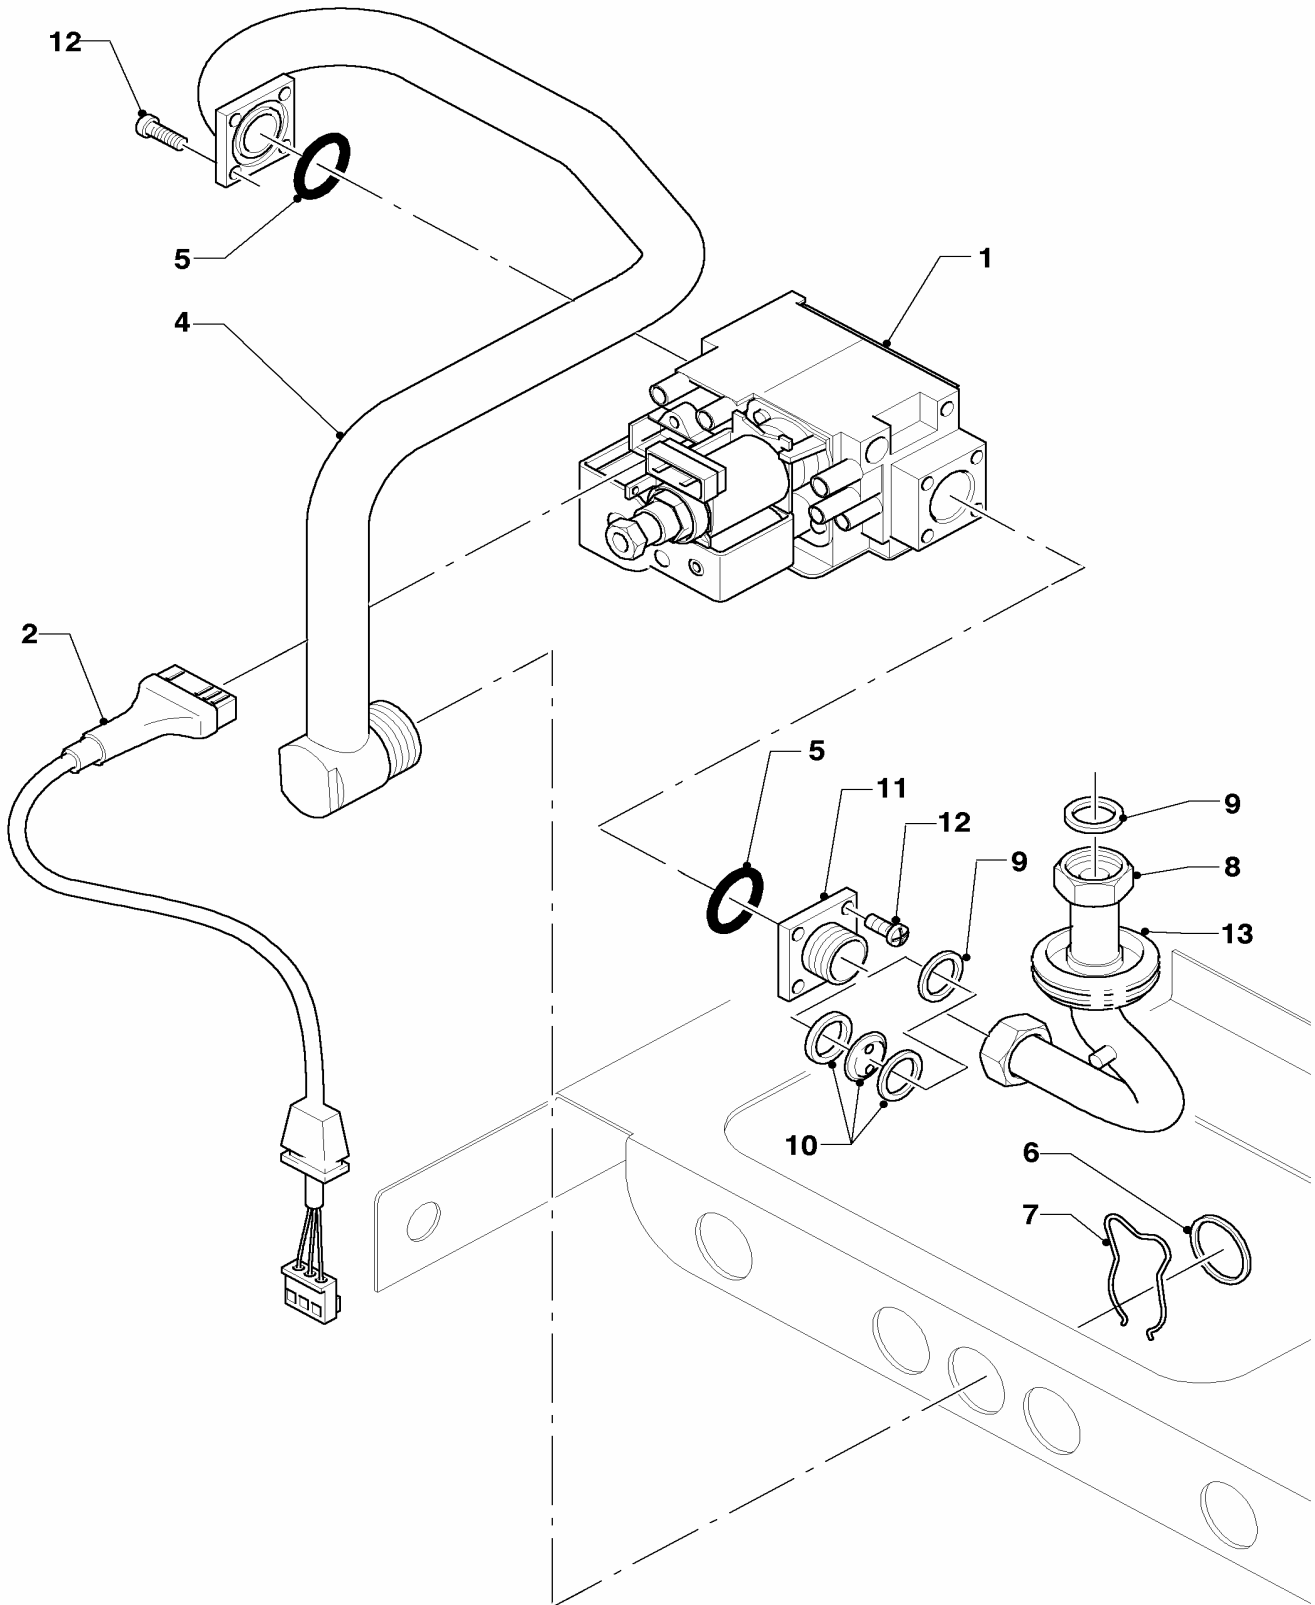

05 Gruppo gas

VM 240-5, VM 280-5

02 - 05 - 011.02

05 Gruppo gas

VM 240-5, VM 280-5

Pos.	Codice	Descrizione	Note
		02-05-011	
00	201994	kit di trasformazione B (SIT)	VM 240-5 H, non raffigurato
00	222350	kit di trasformazione B (SIT)	VM 280-5 H, non raffigurato
00	201996	kit di trasformazione H (SIT)	VM 240,280-5 B, non raffigurato
01	053462	valvola gas, cpl. H	VM/VMW ...-5 H, con pezzi no. 05,09,11,12
01	053463	valvola gas, cpl. B	VM/VMW ...-5 B, con pezzi no. 05,10,11,12
02	090915	cavo di collegamento	
04	123467	tubo gas	con pezzi no. 05,06,07
05	982319	guarnizione	
06	981140	guarnizione (set di 10 pz.)	
07	219622	molla di bloccaggio (set di 10 pz.)	
08	123421	tubo	VM 240-5, con pezzi no. 09,10
08	123422	tubo	VM 280-5, con pezzi no. 09,10
09	981142	guarnizione (set di 10 pz.)	
10	049749	pre-ugello (2 x 3,25)	VM 240-5 B
10	049752	pre-ugello (2 x 4,00)	VM 280-5 B
11	147759	adattatore	con pezzi no. 05,09,10,12
12	105901	vite M4x10 (kit di 10 p.)	
13	-	-	solo per Turboblock

Con riserva di modifiche!
Attenzione: I prezzi lordi sono da
rilevare dal vigente listino prezzi!